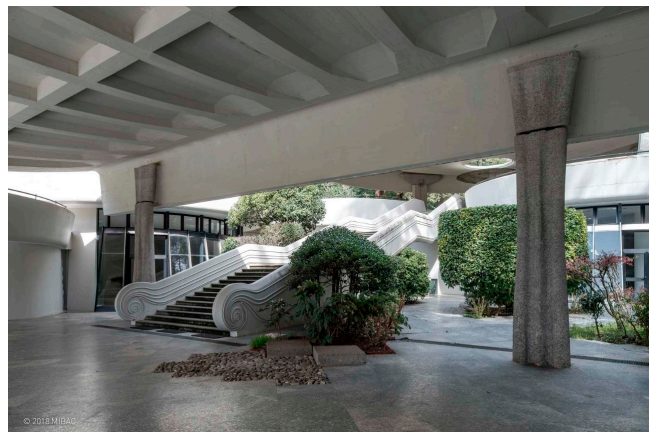

## Location 3707

SPA E BEAUTY  
ANNI 50/70  
(FR)

Location di grande fascino, costruita nei primi anni del 1900 da importante architetto.

Si può consultare la scheda online di questa location all'indirizzo <http://www.inlocation.it/location/3707>