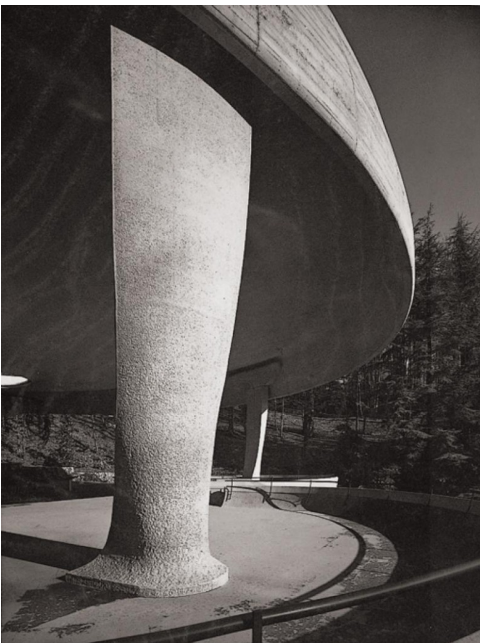

## Location 3707

SPA E BEAUTY  
ANNI 50/70  
(FR)

Location di grande fascino, costruita nei primi anni del 1900 da importante architetto.

Si può consultare la scheda online di questa location all'indirizzo <http://www.inlocation.it/location/3707>