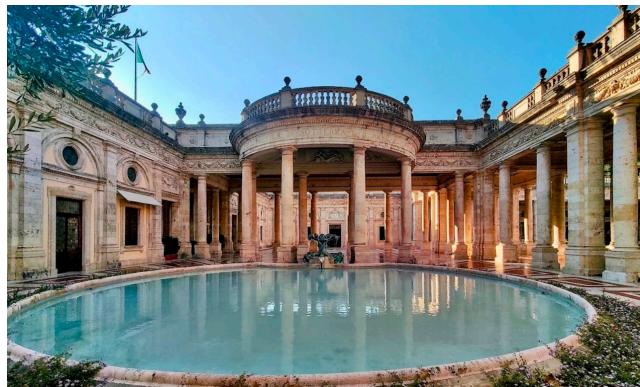

Location 3706

SPA E BEAUTY

(PT)

Terme con vasche, colonnati e giardini

Si può consultare la scheda online di questa location all'indirizzo <http://www.inlocation.it/location/3706>