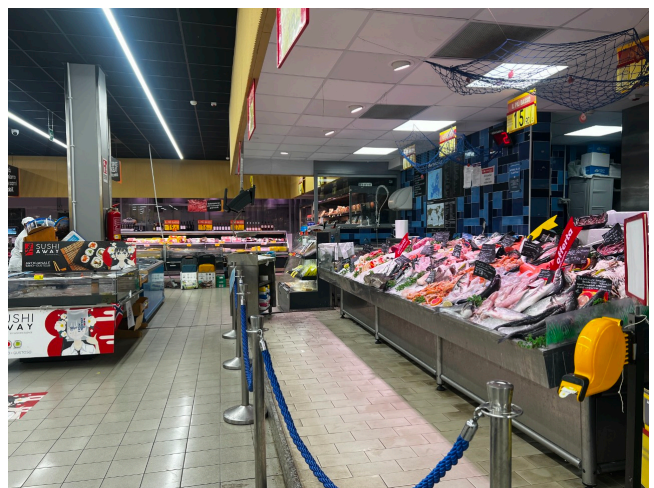

Location 3702

SUPERMERCATO
CONTEMPORANEO
ROMA (RM) ROMA NORD

Supermercato per riprese cinematografiche o pubblicitarie,
disponibilità serali su richiesta

Si può consultare la scheda online di questa location all'indirizzo <http://www.inlocation.it/location/3702>