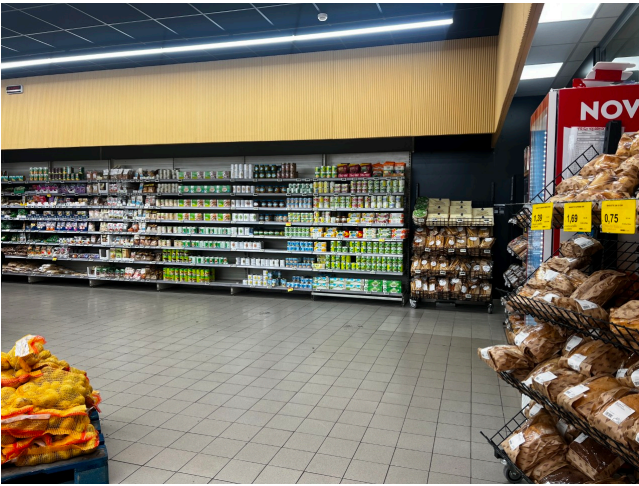

Location 3702

SUPERMERCATO
CONTEMPORANEO
ROMA (RM) ROMA NORD

Supermercato per riprese cinematografiche o pubblicitarie,
disponibilità serali su richiesta

Si può consultare la scheda online di questa location all'indirizzo <http://www.inlocation.it/location/3702>