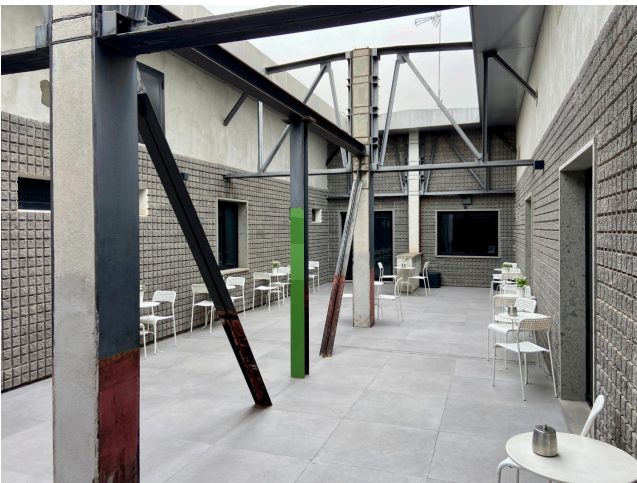

Location 3698

UFFICIO
CONTEMPORANEO
ROMA (RM) EUR

Moderna palazzina uso ufficio con spazi disposti su due livelli. Corridoi a vetri, openspace, sale riunioni, spazi ristoro, garage e magazzini.

Si può consultare la scheda online di questa location all'indirizzo <http://www.inlocation.it/location/3698>