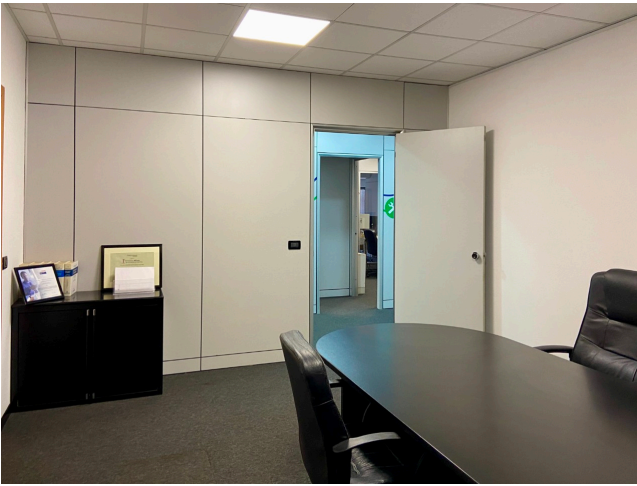

Location 3698

UFFICIO
CONTEMPORANEO
ROMA (RM) EUR

Moderna palazzina uso ufficio con spazi disposti su due livelli. Corridoi a vetri, openspace, sale riunioni, spazi ristoro, garage e magazzini.

Si può consultare la scheda online di questa location all'indirizzo <http://www.inlocation.it/location/3698>