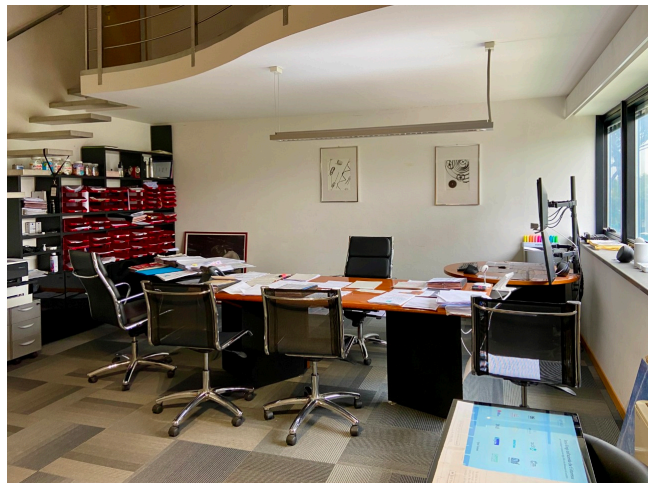

Location 3698

UFFICIO
CONTEMPORANEO
ROMA (RM) EUR

Moderna palazzina uso ufficio con spazi disposti su due livelli. Corridoi a vetri, openspace, sale riunioni, spazi ristoro, garage e magazzini.

Si può consultare la scheda online di questa location all'indirizzo <http://www.inlocation.it/location/3698>