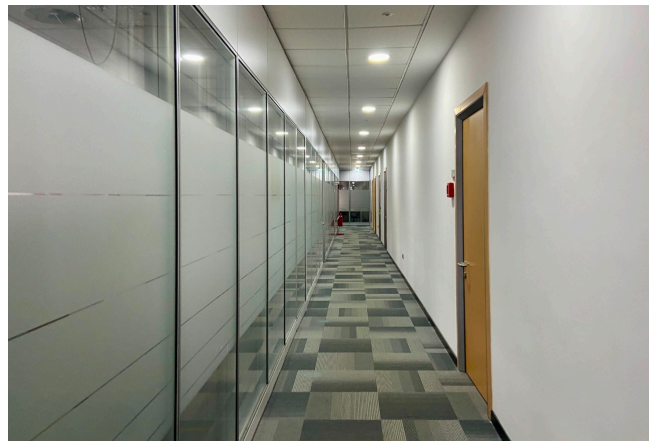

Location 3698

UFFICIO
CONTEMPORANEO
ROMA (RM) EUR

Moderna palazzina uso ufficio con spazi disposti su due livelli. Corridoi a vetri, openspace, sale riunioni, spazi ristoro, garage e magazzini.

Si può consultare la scheda online di questa location all'indirizzo <http://www.inlocation.it/location/3698>