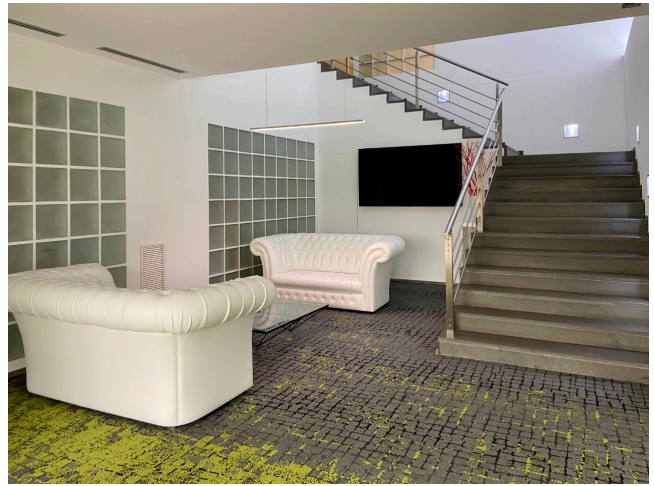

Location 3698

UFFICIO
CONTEMPORANEO
ROMA (RM) EUR

Moderna palazzina uso ufficio con spazi disposti su due livelli. Corridoi a vetri, openspace, sale riunioni, spazi ristoro, garage e magazzini.

Si può consultare la scheda online di questa location all'indirizzo <http://www.inlocation.it/location/3698>