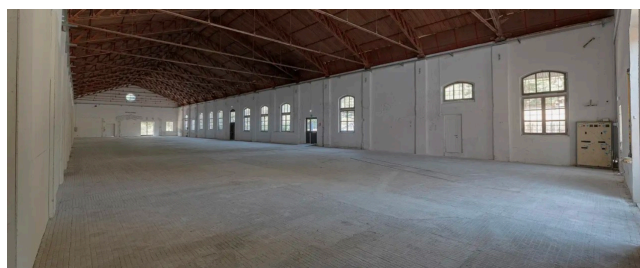

Location 3695

LOFT
INDUSTRIALE
ROMA (RM) ROMA NORD

Spazio di 900mq con parcheggi per mezzi tecnici. Passo
carraio x auto.

Si può consultare la scheda online di questa location all'indirizzo <http://www.inlocation.it/location/3695>