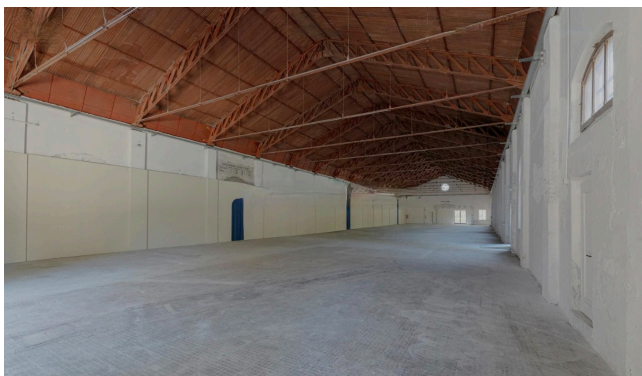

Location 3695

LOFT
INDUSTRIALE
ROMA (RM) ROMA NORD

Spazio di 900mq con parcheggi per mezzi tecnici. Passo
carraio x auto.

Si può consultare la scheda online di questa location all'indirizzo <http://www.inlocation.it/location/3695>