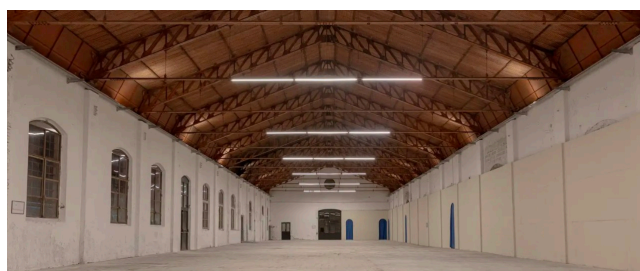

Location 3695

LOFT
INDUSTRIALE
ROMA (RM) ROMA NORD

Spazio di 900mq con parcheggi per mezzi tecnici. Passo
carraio x auto.

Si può consultare la scheda online di questa location all'indirizzo <http://www.inlocation.it/location/3695>