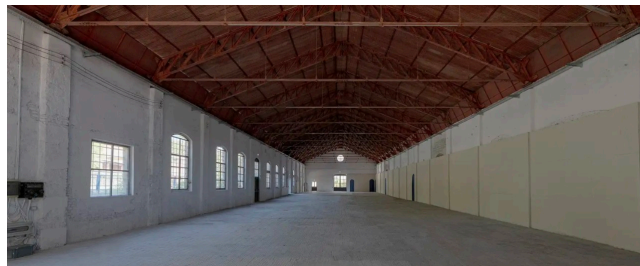

Location 3695

LOFT
INDUSTRIALE
ROMA (RM) ROMA NORD

Spazio di 900mq con parcheggi per mezzi tecnici. Passo
carraio x auto.

Si può consultare la scheda online di questa location all'indirizzo <http://www.inlocation.it/location/3695>