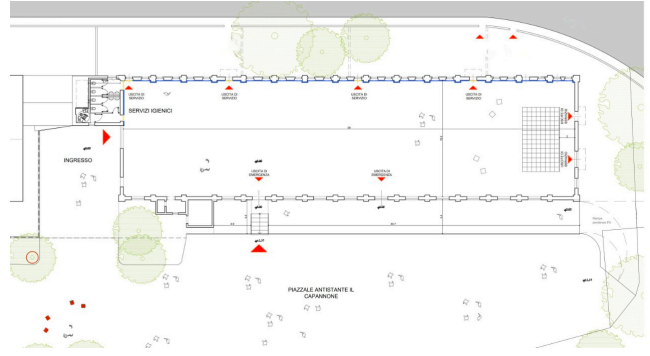

Location 3695

LOFT
INDUSTRIALE
ROMA (RM) ROMA NORD

Spazio di 900mq con parcheggi per mezzi tecnici. Passo
carraio x auto.

Si può consultare la scheda online di questa location all'indirizzo <http://www.inlocation.it/location/3695>