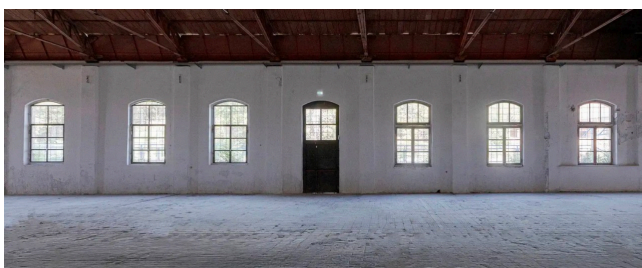

Location 3695

LOFT
INDUSTRIALE
ROMA (RM) ROMA NORD

Spazio di 900mq con parcheggi per mezzi tecnici. Passo
carraio x auto.

Si può consultare la scheda online di questa location all'indirizzo <http://www.inlocation.it/location/3695>