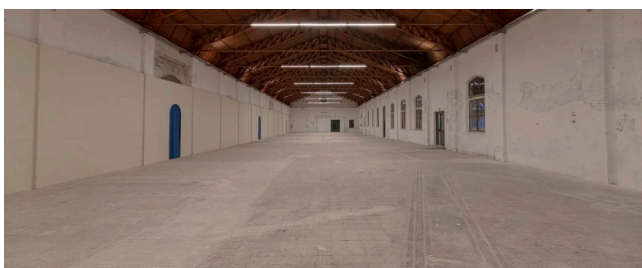

Location 3695

LOFT
INDUSTRIALE
ROMA (RM) ROMA NORD

Spazio di 900mq con parcheggi per mezzi tecnici. Passo
carraio x auto.

Si può consultare la scheda online di questa location all'indirizzo <http://www.inlocation.it/location/3695>