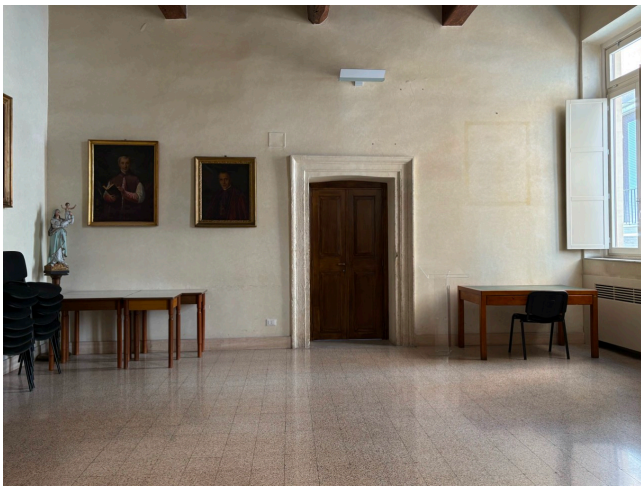

Location 3689

CHIESA
ANTICA
ROMA (RM) NAVONA / CAMPO DE' FIORI / PANTHEON

Spazi clericali con chiostro, chiesa con colonnato, teatro, antiche sale con pavimenti dell'epoca, corridoi e stanze.

Si può consultare la scheda online di questa location all'indirizzo <http://www.inlocation.it/location/3689>