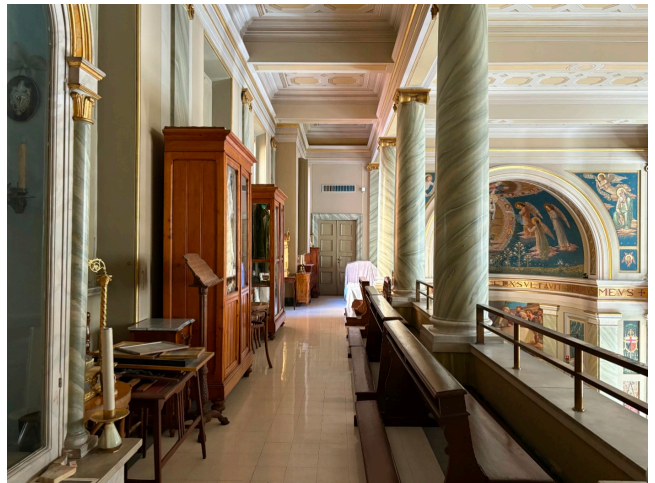

Location 3689

CHIESA
ANTICA
ROMA (RM) NAVONA / CAMPO DE' FIORI / PANTHEON

Spazi clericali con chiostro, chiesa con colonnato, teatro, antiche sale con pavimenti dell'epoca, corridoi e stanze.

Si può consultare la scheda online di questa location all'indirizzo <http://www.inlocation.it/location/3689>