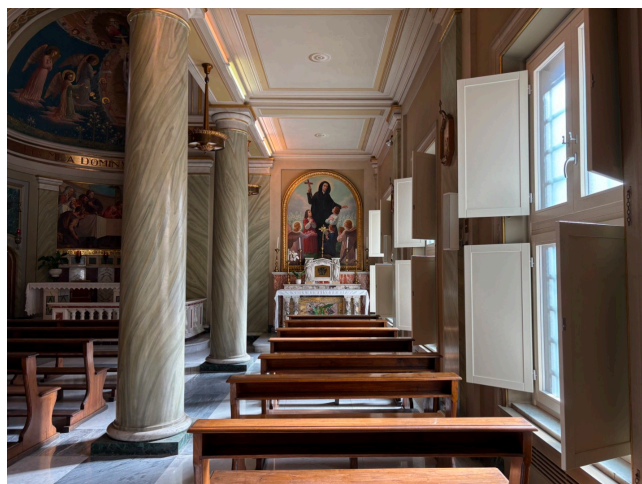

Location 3689

CHIESA
ANTICA
ROMA (RM) NAVONA / CAMPO DE' FIORI / PANTHEON

Spazi clericali con chiostro, chiesa con colonnato, teatro, antiche sale con pavimenti dell'epoca, corridoi e stanze.

Si può consultare la scheda online di questa location all'indirizzo <http://www.inlocation.it/location/3689>