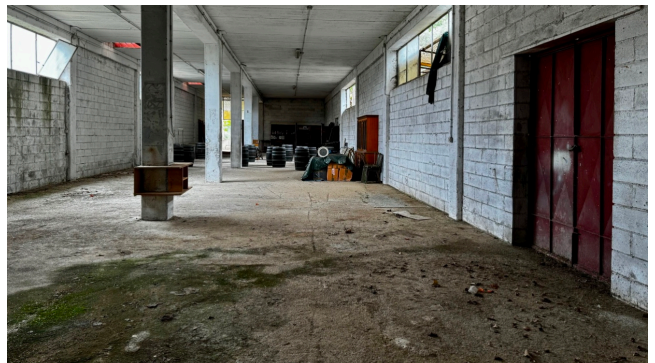

Location 3687

CAPANNONE
DISMESSO
RIETI (RM)

Grandi Magazzini dismessi con attrezzature tecniche.

Si può consultare la scheda online di questa location all'indirizzo <http://www.inlocation.it/location/3687>