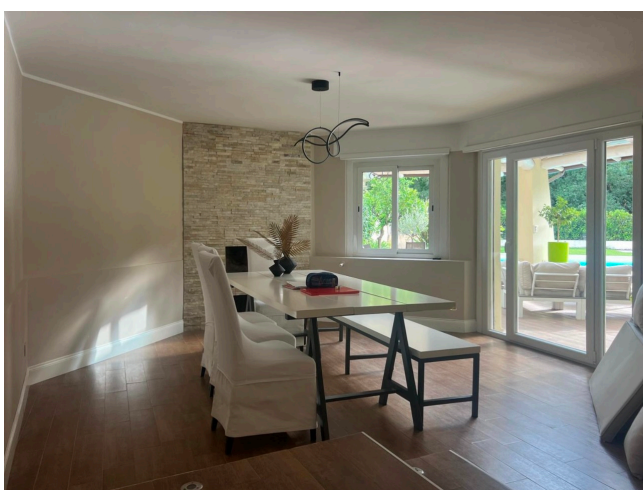

Location 3683

VILLA
MODERNA
ROMA (RM) ROMA NORD

Villa moderna dalle linee mosse e accattivanti. Salone open con doppia altezza, grandi stanze da letto, esterni con piscina. Parcheggio privato.

Si può consultare la scheda online di questa location all'indirizzo <http://www.inlocation.it/location/3683>