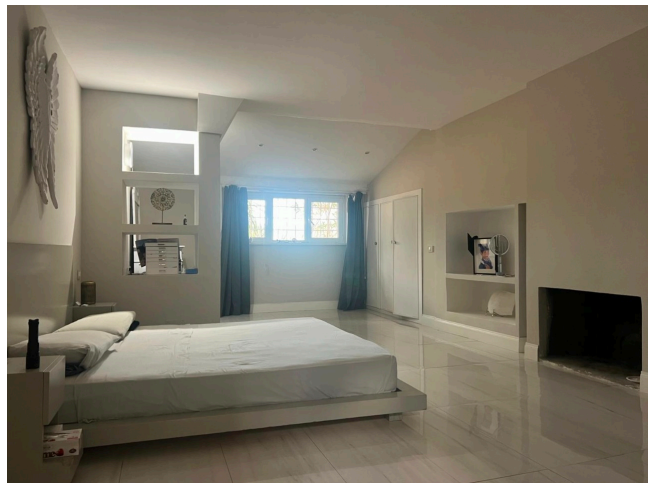

Location 3683

VILLA
MODERNA
ROMA (RM) ROMA NORD

Villa moderna dalle linee mosse e accattivanti. Salone open con doppia altezza, grandi stanze da letto, esterni con piscina. Parcheggio privato.

Si può consultare la scheda online di questa location all'indirizzo <http://www.inlocation.it/location/3683>