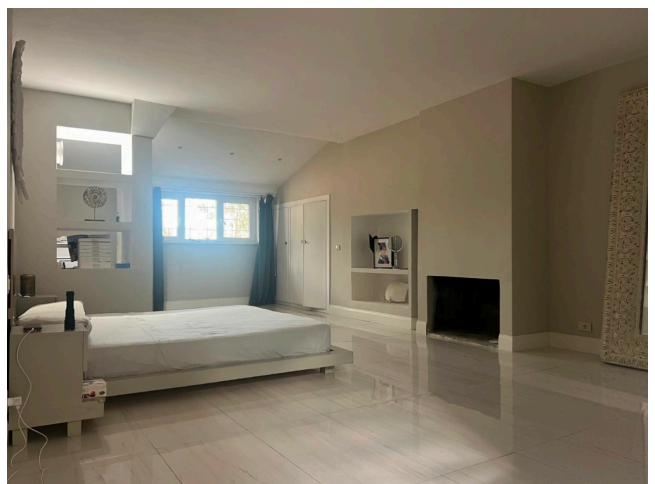

Location 3683

VILLA
MODERNA
ROMA (RM) ROMA NORD

Villa moderna dalle linee mosse e accattivanti. Salone open con doppia altezza, grandi stanze da letto, esterni con piscina. Parcheggio privato.

Si può consultare la scheda online di questa location all'indirizzo <http://www.inlocation.it/location/3683>