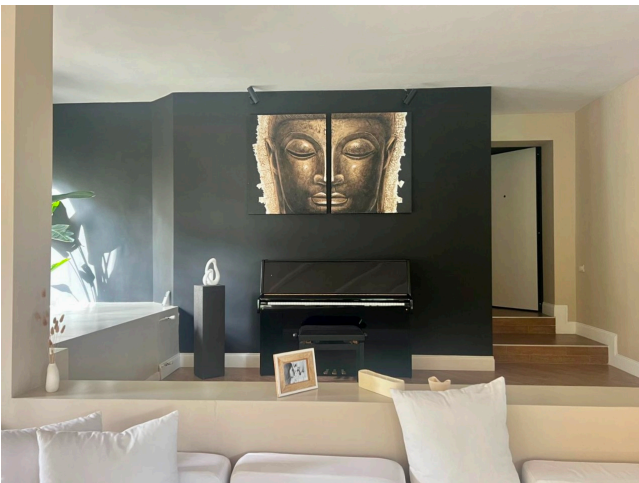

Location 3683

VILLA
MODERNA
ROMA (RM) ROMA NORD

Villa moderna dalle linee mosse e accattivanti. Salone open con doppia altezza, grandi stanze da letto, esterni con piscina. Parcheggio privato.

Si può consultare la scheda online di questa location all'indirizzo <http://www.inlocation.it/location/3683>