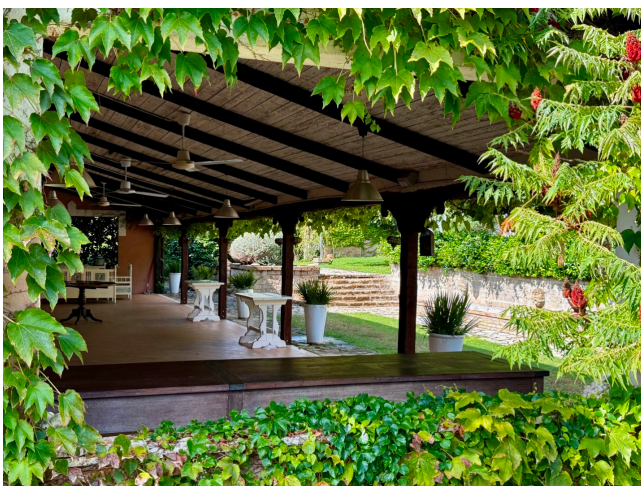

Location 3682

CASALE
BOHEMIEN
ROMA (RM) ROMA NORD

Casali di grande fascino, ampi spazi verdi e piscina. Parcheggio privato per mezzi tecnici.

Si può consultare la scheda online di questa location all'indirizzo <http://www.inlocation.it/location/3682>