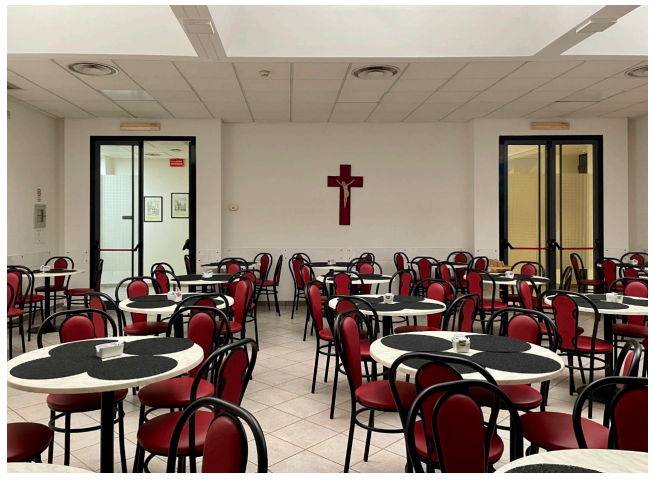

## Location 3680

RSA CASA DI RIPOSO  
CONTEMPORANEO  
ROMA (RM) PRATI - VATICANO

Casa per ferie nei pressi del vaticano.

Si può consultare la scheda online di questa location all'indirizzo <http://www.inlocation.it/location/3680>