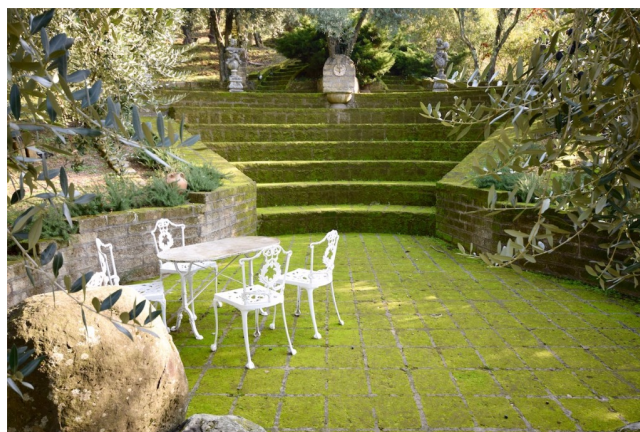

Location 368

VILLA
MONTAGNA
ROMA (RM) ROMA NORD

Bellissimo Chalet in legno con vetrate sui boschi, ampi spazi verdi, laghetto con cigno, grotte, bosco

Si può consultare la scheda online di questa location all'indirizzo <http://www.inlocation.it/location/368>