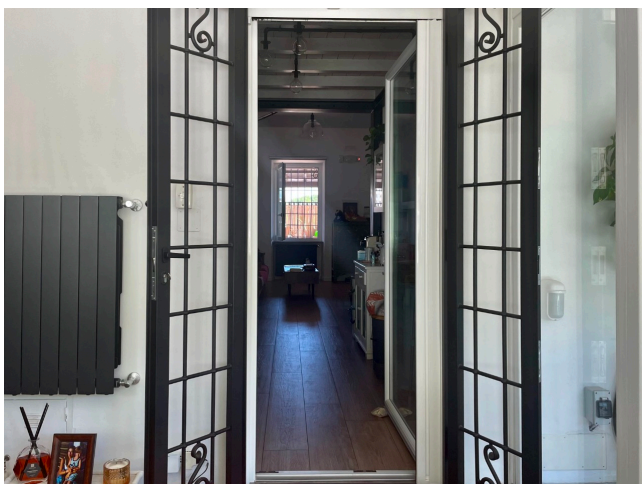

Location 3678

VILLA
BOHEMIEN
ROMA (RM) TUSCOLANO - APPIO - CINECITTÀ

Casa al piano terra con ingresso su strada. Spazio open con salotto e cucina, due stanze da letto, veranda e terrazza incastonata tra le mura romane.