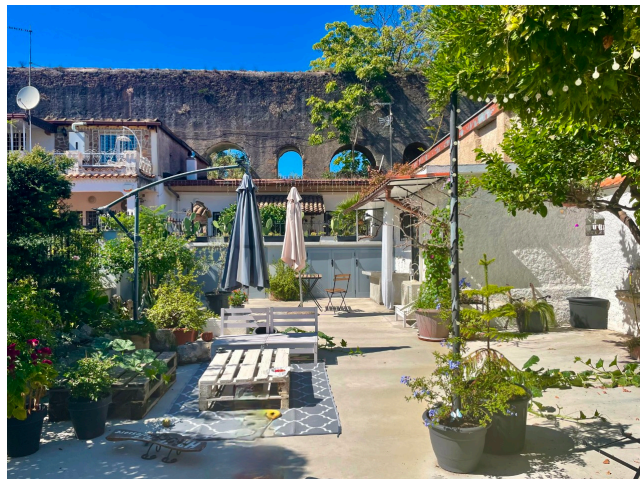

Location 3678

VILLA
BOHEMIEN
ROMA (RM) TUSCOLANO - APPIO - CINECITTÀ

Casa al piano terra con ingresso su strada. Spazio open con salotto e cucina, due stanze da letto, veranda e terrazza incastonata tra le mura romane.