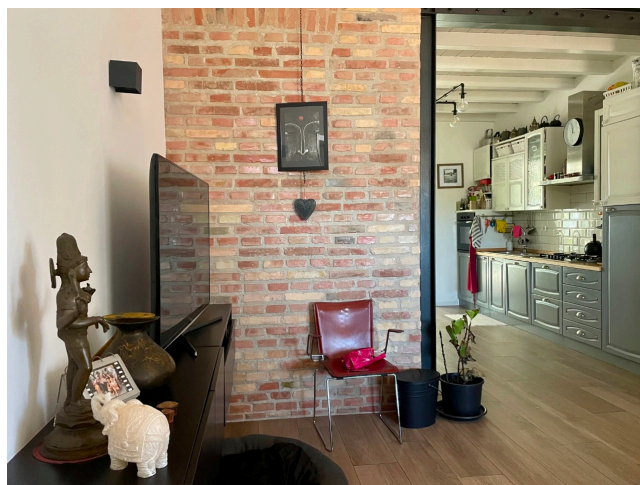

Location 3678

VILLA
BOHEMIEN
ROMA (RM) TUSCOLANO - APPIO - CINECITTÀ

Casa al piano terra con ingresso su strada. Spazio open con salotto e cucina, due stanze da letto, veranda e terrazza incastonata tra le mura romane.