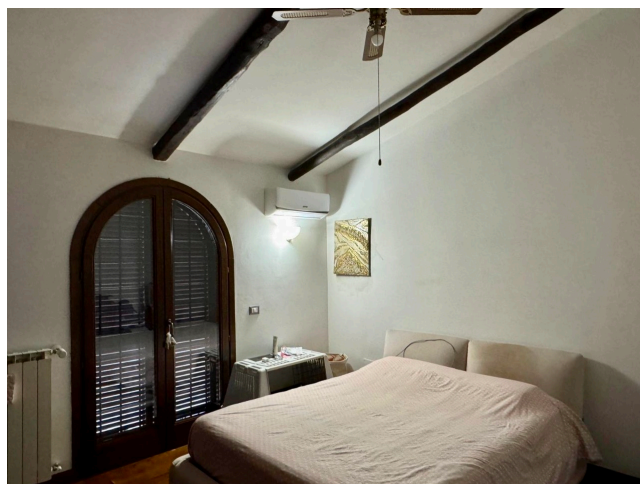

Location 3676

VILLA
CLASSICA
SACROFANO (RM)

Villetta a Sacrofano con piscina, ingresso con vialetto,
disposta internamente su due livelli con ampia cucina.

Si può consultare la scheda online di questa location all'indirizzo <http://www.inlocation.it/location/3676>