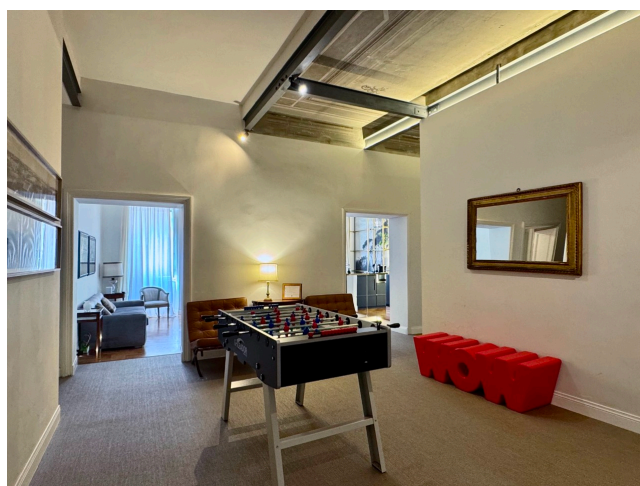

Location 3675

APPARTAMENTO
LUSSUOSO
ROMA (RM) TERMINI - VENETO

Grande appartamento con ingresso scenico, salone ampio con cucina a vista, corridoi che portano alle 5 camere da letto colorate con bagni.

Si può consultare la scheda online di questa location all'indirizzo <http://www.inlocation.it/location/3675>