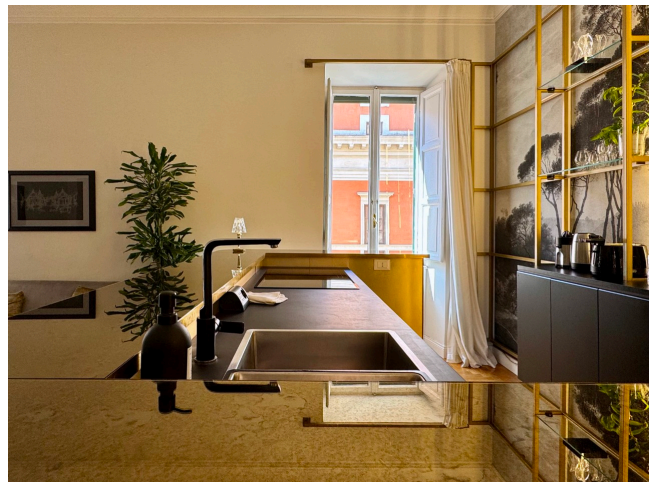

Location 3675

APPARTAMENTO
LUSSUOSO
ROMA (RM) TERMINI - VENETO

Grande appartamento con ingresso scenico, salone ampio con cucina a vista, corridoi che portano alle 5 camere da letto colorate con bagni.

Si può consultare la scheda online di questa location all'indirizzo <http://www.inlocation.it/location/3675>