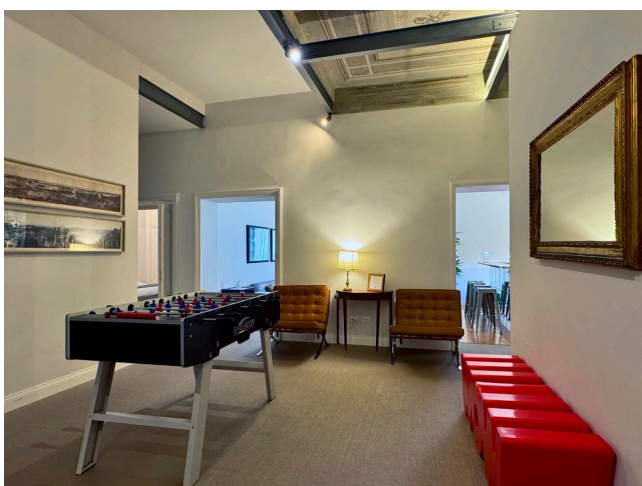

Location 3675

APPARTAMENTO
LUSSUOSO
ROMA (RM) TERMINI - VENETO

Grande appartamento con ingresso scenico, salone ampio con cucina a vista, corridoi che portano alle 5 camere da letto colorate con bagni.

Si può consultare la scheda online di questa location all'indirizzo <http://www.inlocation.it/location/3675>