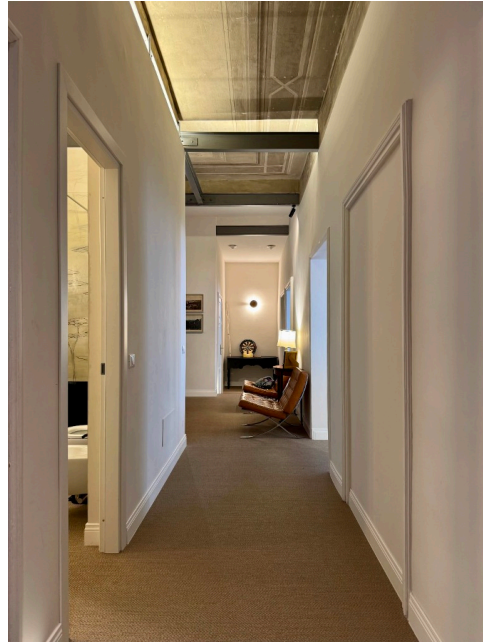

Location 3675

APPARTAMENTO
LUSSUOSO
ROMA (RM) TERMINI - VENETO

Grande appartamento con ingresso scenico, salone ampio con cucina a vista, corridoi che portano alle 5 camere da letto colorate con bagni.

Si può consultare la scheda online di questa location all'indirizzo <http://www.inlocation.it/location/3675>