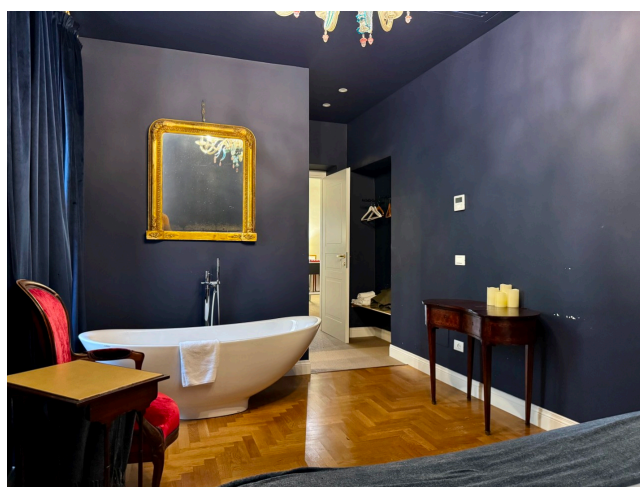

Location 3675

APPARTAMENTO
LUSSUOSO
ROMA (RM) TERMINI - VENETO

Grande appartamento con ingresso scenico, salone ampio con cucina a vista, corridoi che portano alle 5 camere da letto colorate con bagni.

Si può consultare la scheda online di questa location all'indirizzo <http://www.inlocation.it/location/3675>