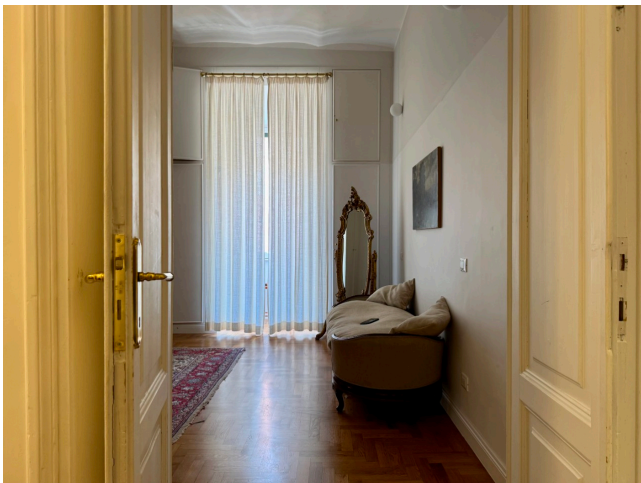

Location 3675

APPARTAMENTO
LUSSUOSO
ROMA (RM) TERMINI - VENETO

Grande appartamento con ingresso scenico, salone ampio con cucina a vista, corridoi che portano alle 5 camere da letto colorate con bagni.

Si può consultare la scheda online di questa location all'indirizzo <http://www.inlocation.it/location/3675>