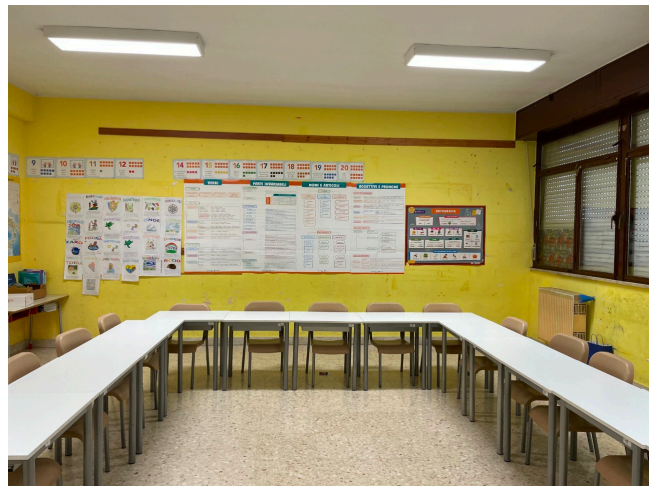

Location 3672

SCUOLA
CONTEMPORANEA
ROMA (RM) TUSCOLANO - APPIO - CINECITTÀ

Grande Istituto su due livelli con varie tipologie di aule, palestre, corridoi. Parcheggio privato per mezzi tecnici.

Si può consultare la scheda online di questa location all'indirizzo <http://www.inlocation.it/location/3672>