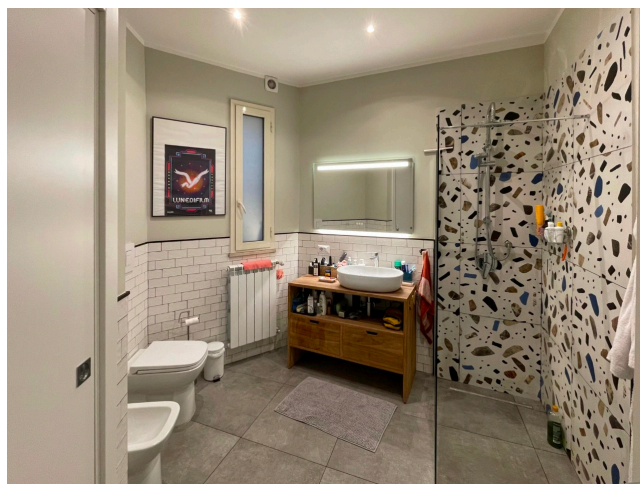

Location 3671

APPARTAMENTO
CONTEMPORANEO
ROMA (RM) TUSCOLANO - APPIO - CINECITTÀ

Appartamentino a piano terra con giardino ed ingresso autonomo. Internamente salone open con cucina a vista, camera da letto e bagno.