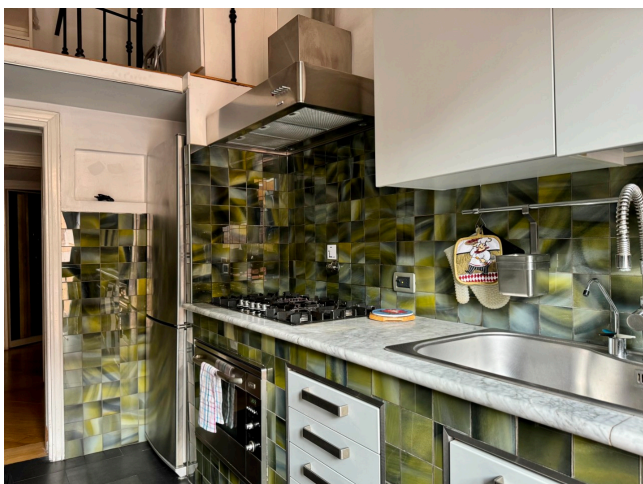

Location 3670

APPARTAMENTO
BOHEMIEN
ROMA (RM) NAVONA / CAMPO DE' FIORI / PANTHEON

Appartamento al 3° piano con soffitti alti a cassettoni, grande salone con camino soppalco, grande camera da letto con soppalco, due bagni e cucina.