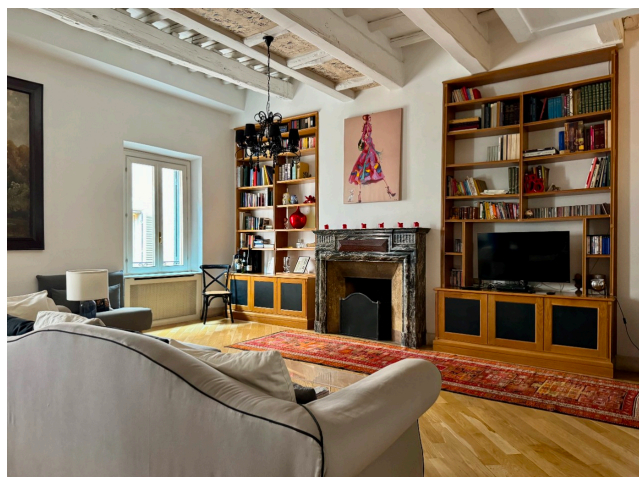

Location 3670

APPARTAMENTO
BOHEMIEN
ROMA (RM) NAVONA / CAMPO DE' FIORI / PANTHEON

Appartamento al 3° piano con soffitti alti a cassettoni, grande salone con camino soppalco, grande camera da letto con soppalco, due bagni e cucina.