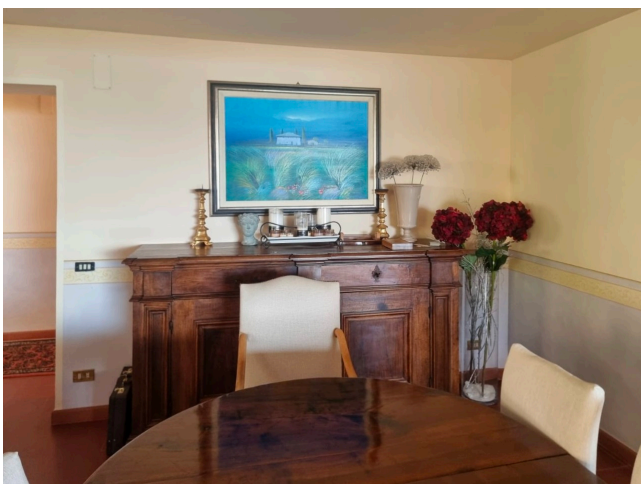

Location 3669

VILLA
CLASSICA
TRASIMENO (PG)

Villa sul lago Trasimeno con piscina

Si può consultare la scheda online di questa location all'indirizzo <http://www.inlocation.it/location/3669>