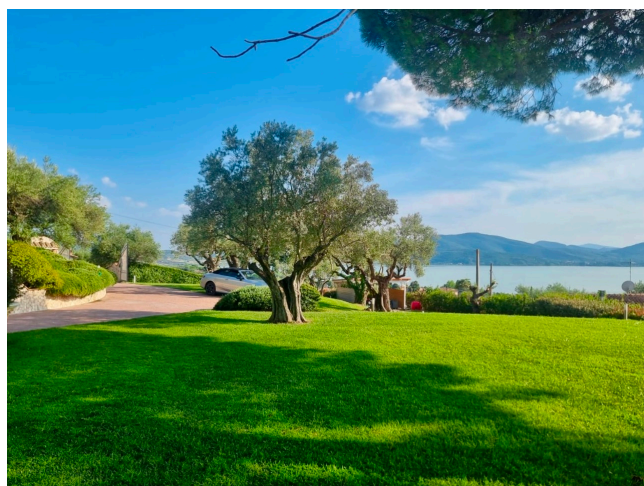

Location 3669

VILLA
CLASSICA
TRASIMENO (PG)

Villa sul lago Trasimeno con piscina

Si può consultare la scheda online di questa location all'indirizzo <http://www.inlocation.it/location/3669>