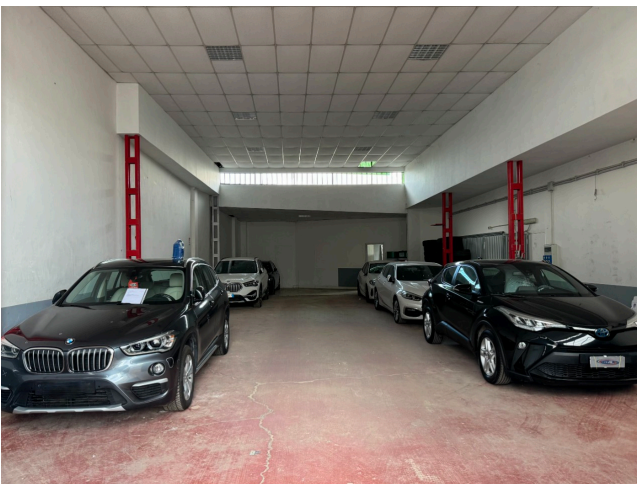

Location 3668

NEGOZIO
MODERNO
ROMA (RM) SALARIO - TRIESTE

Moderna carrozzeria con ampi spazi, capannoni e rimesse.

Si può consultare la scheda online di questa location all'indirizzo <http://www.inlocation.it/location/3668>