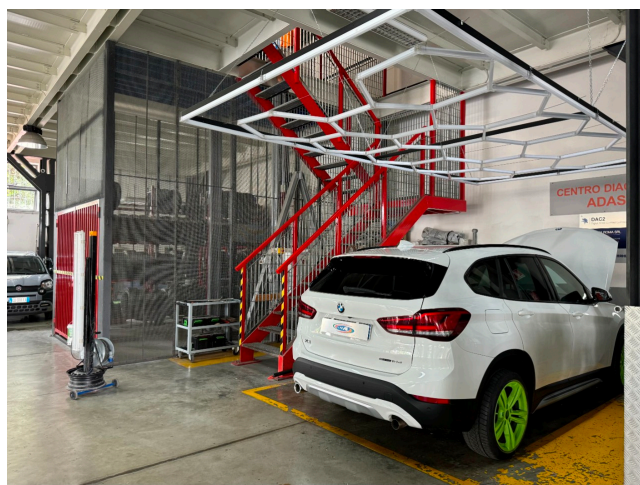

Location 3668

NEGOZIO
MODERNO
ROMA (RM) SALARIO - TRIESTE

Moderna carrozzeria con ampi spazi, capannoni e rimesse.

Si può consultare la scheda online di questa location all'indirizzo <http://www.inlocation.it/location/3668>