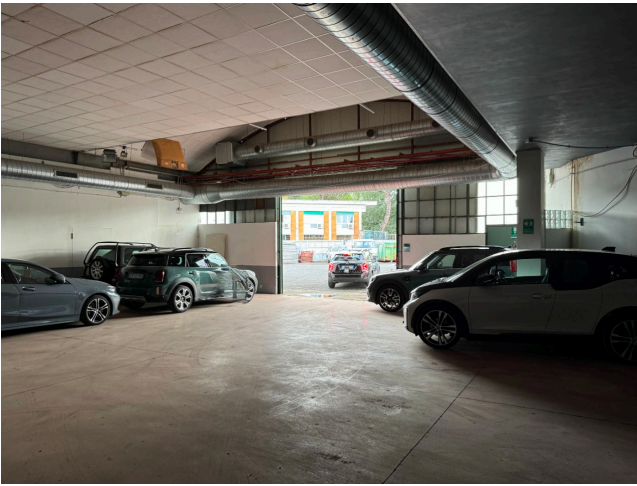

Location 3668

NEGOZIO
MODERNO
ROMA (RM) SALARIO - TRIESTE

Moderna carrozzeria con ampi spazi, capannoni e rimesse.

Si può consultare la scheda online di questa location all'indirizzo <http://www.inlocation.it/location/3668>