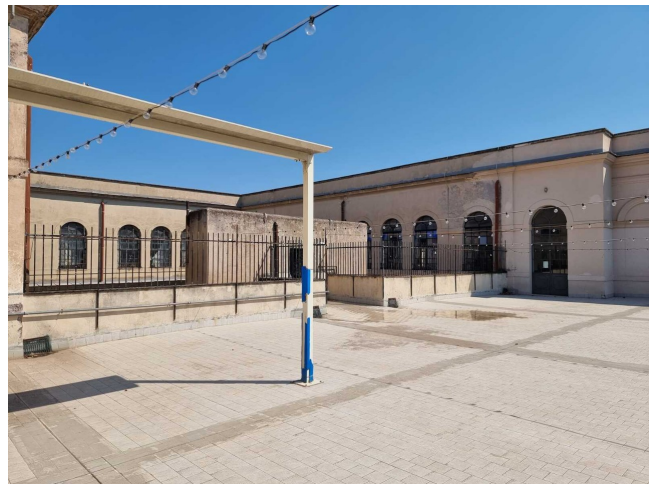

## Location 3667

SCUOLA  
CONTEMPORANEA  
ROMA (RM) SAN GIOVANNI - CARACALLA

Spazi con vista Colosseo

Si può consultare la scheda online di questa location all'indirizzo <http://www.inlocation.it/location/3667>