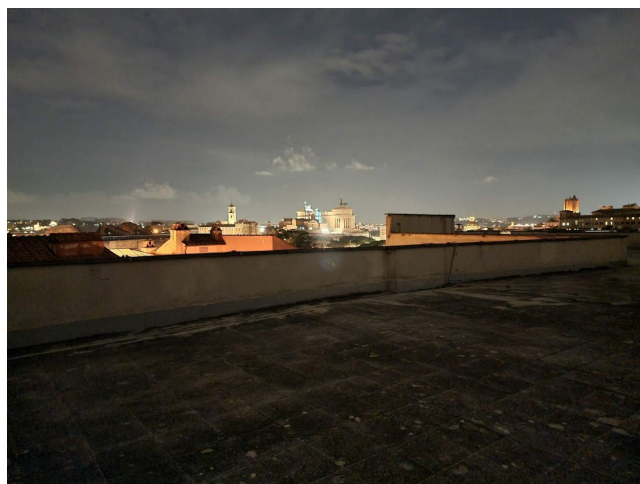

## Location 3667

SCUOLA  
CONTEMPORANEA  
ROMA (RM) SAN GIOVANNI - CARACALLA

Spazi con vista Colosseo

Si può consultare la scheda online di questa location all'indirizzo <http://www.inlocation.it/location/3667>