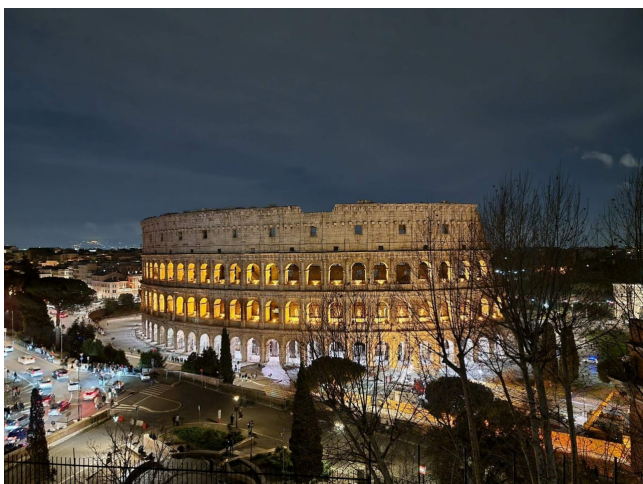

## Location 3667

SCUOLA  
CONTEMPORANEA  
ROMA (RM) SAN GIOVANNI - CARACALLA

Spazi con vista Colosseo

Si può consultare la scheda online di questa location all'indirizzo <http://www.inlocation.it/location/3667>