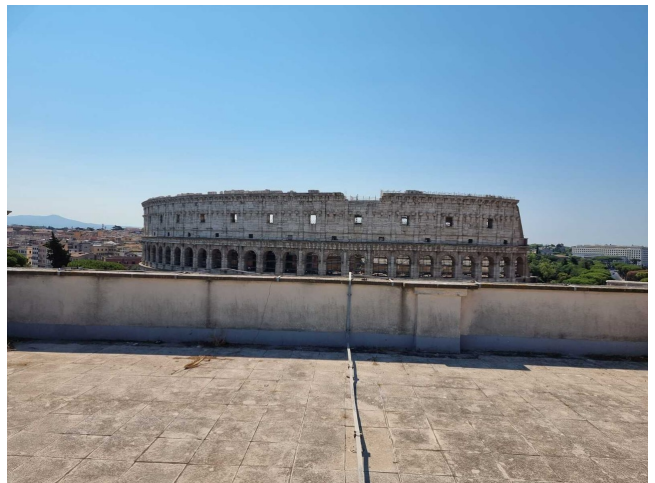

## Location 3667

SCUOLA  
CONTEMPORANEA  
ROMA (RM) SAN GIOVANNI - CARACALLA

Spazi con vista Colosseo

Si può consultare la scheda online di questa location all'indirizzo <http://www.inlocation.it/location/3667>