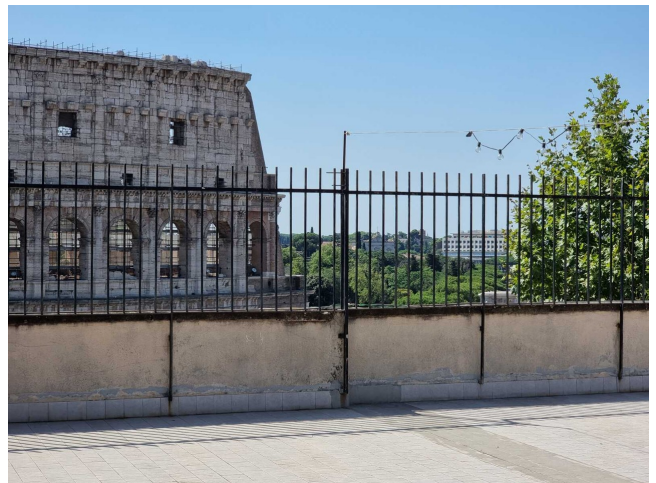

## Location 3667

SCUOLA  
CONTEMPORANEA  
ROMA (RM) SAN GIOVANNI - CARACALLA

Spazi con vista Colosseo

Si può consultare la scheda online di questa location all'indirizzo <http://www.inlocation.it/location/3667>