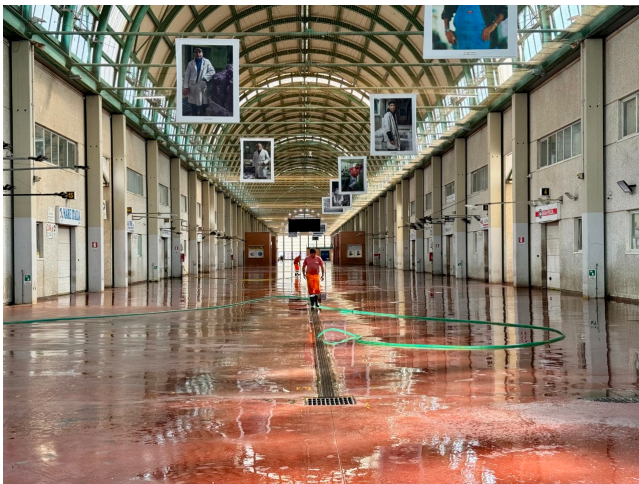

Location 3666

NEGOZIO
CONTEMPORANEO
ROMA (RM) ROMA EST

Spazi mercato, capannoni, magazzini con parcheggi
e strade privati.

Si può consultare la scheda online di questa location all'indirizzo <http://www.inlocation.it/location/3666>