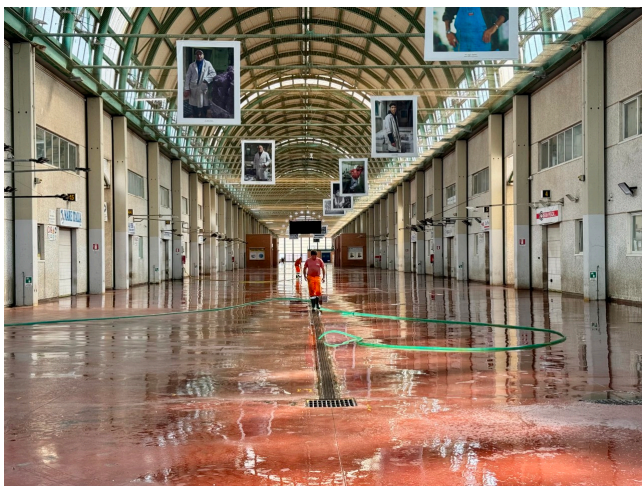

Location 3666

NEGOZIO
CONTEMPORANEO
ROMA (RM) ROMA EST

Spazi mercato, capannoni, magazzini con parcheggi
e strade privati.

Si può consultare la scheda online di questa location all'indirizzo <http://www.inlocation.it/location/3666>