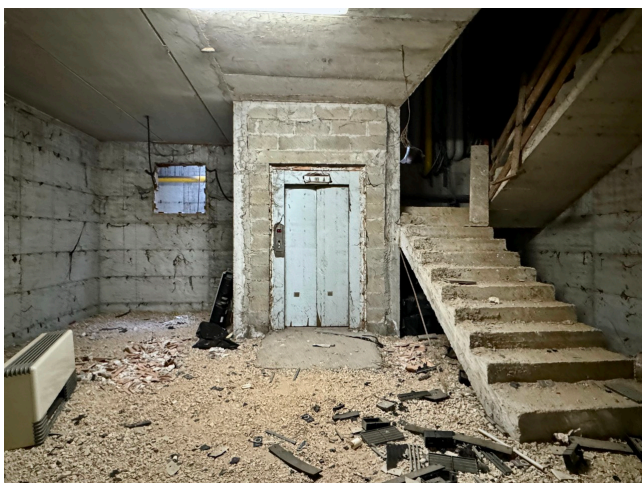

## Location 3664

SPAZI DISMESSI

ROMA (RM) ROMA EST

Grande garage non ultimato, 1000mq con colonne in cemento e rampa di accesso per auto.

Si può consultare la scheda online di questa location all'indirizzo <http://www.inlocation.it/location/3664>