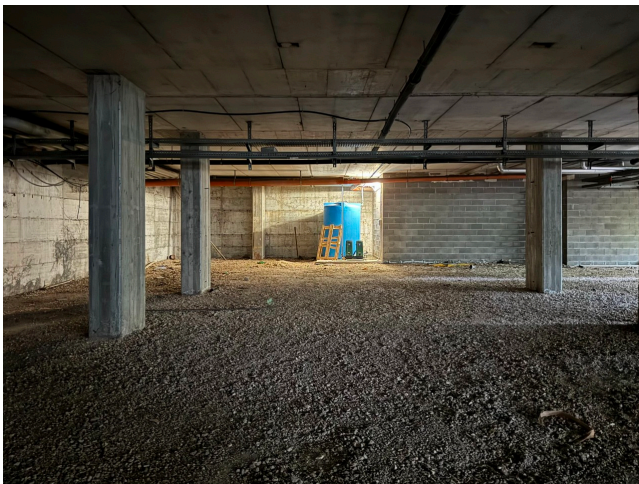

## Location 3664

SPAZI DISMESSI

ROMA (RM) ROMA EST

Grande garage non ultimato, 1000mq con colonne in cemento e rampa di accesso per auto.

Si può consultare la scheda online di questa location all'indirizzo <http://www.inlocation.it/location/3664>