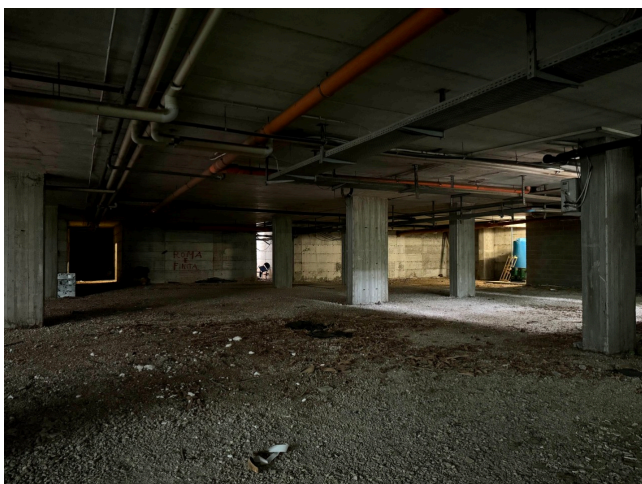

## Location 3664

SPAZI DISMESSI

ROMA (RM) ROMA EST

Grande garage non ultimato, 1000mq con colonne in cemento e rampa di accesso per auto.

Si può consultare la scheda online di questa location all'indirizzo <http://www.inlocation.it/location/3664>