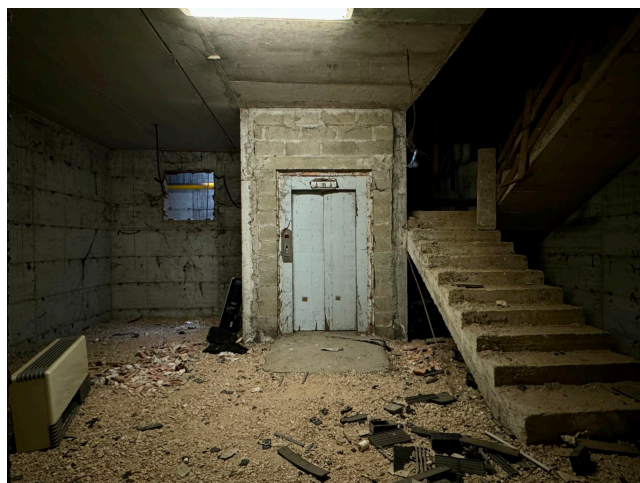

## Location 3664

SPAZI DISMESSI

ROMA (RM) ROMA EST

Grande garage non ultimato, 1000mq con colonne in cemento e rampa di accesso per auto.

Si può consultare la scheda online di questa location all'indirizzo <http://www.inlocation.it/location/3664>