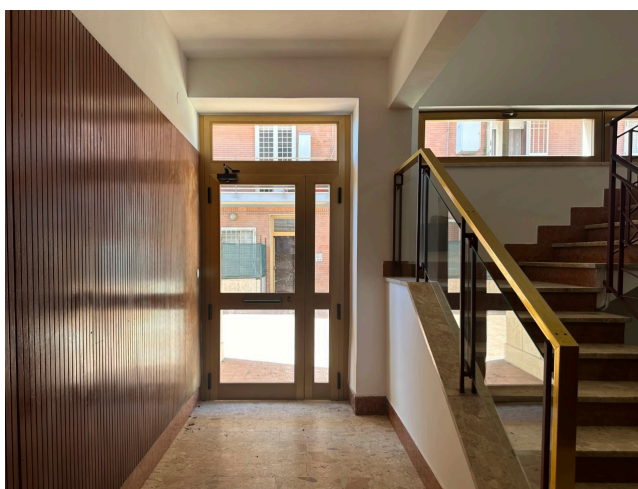

Location 3661

ATTICO
CONTEMPORANEO
OSTIA (RM) ROMA SUD

Attico con terrazza vista mare sul lungomare di Ostia.

Si può consultare la scheda online di questa location all'indirizzo <http://www.inlocation.it/location/3661>