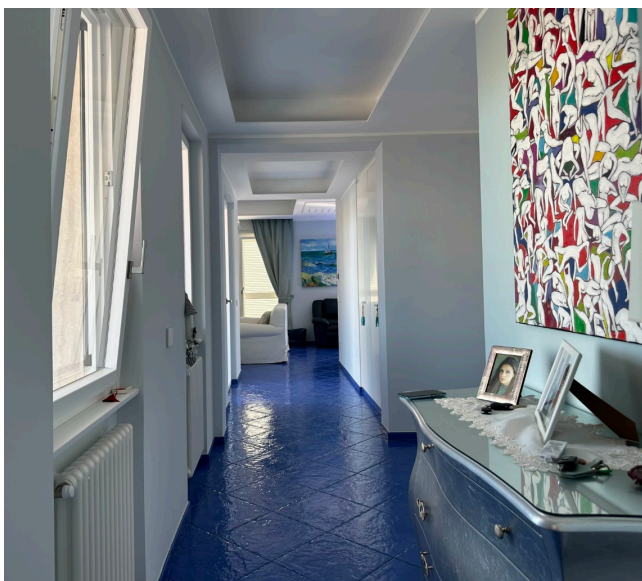

Location 3661

ATTICO
CONTEMPORANEO
OSTIA (RM) ROMA SUD

Attico con terrazza vista mare sul lungomare di Ostia.

Si può consultare la scheda online di questa location all'indirizzo <http://www.inlocation.it/location/3661>