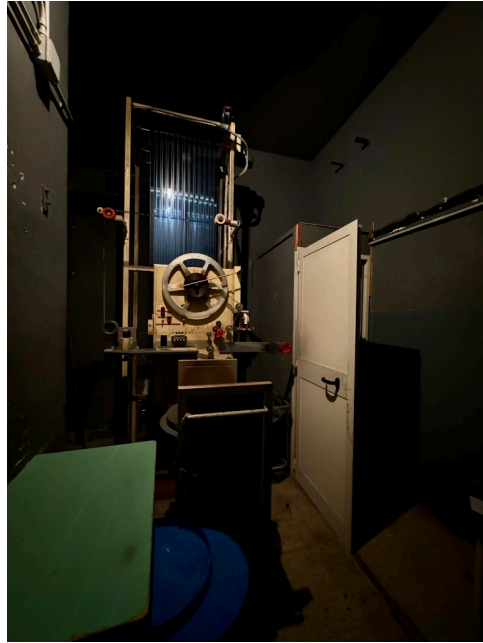

Location 3660

FABBRICA
DISMESSA
ROMA (RM) SAN LORENZO - TIBURTINO

Spazi industriali dismessi, atmosfere di grande fascino ed horror. Laboratori pellicola cinema, seminterrati, aree tecniche dismesse. Parcheggio Mezzi tecnici.