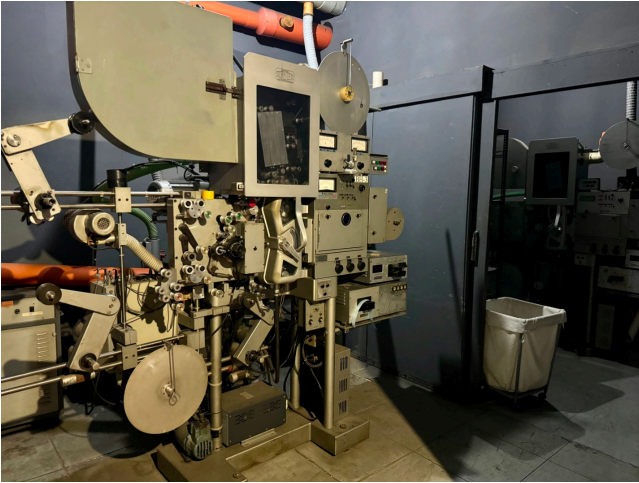

Location 3660

FABBRICA
DISMESSA
ROMA (RM) SAN LORENZO - TIBURTINO

Spazi industriali dismessi, atmosfere di grande fascino ed horror. Laboratori pellicola cinema, seminterrati, aree tecniche dismesse. Parcheggio Mezzi tecnici.