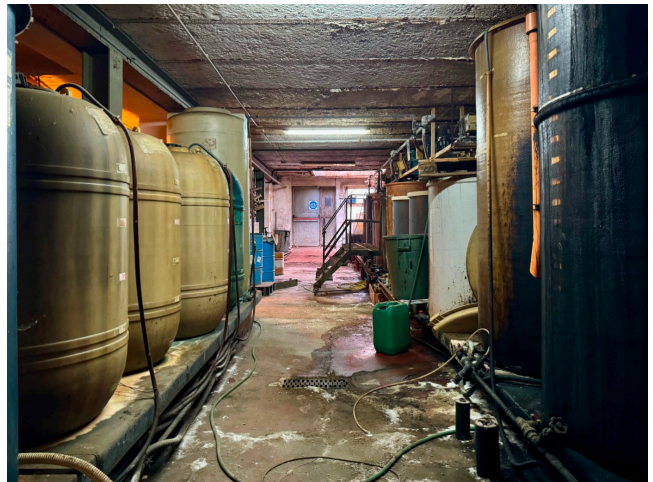

Location 3660

FABBRICA
DISMESSA
ROMA (RM) SAN LORENZO - TIBURTINO

Spazi industriali dismessi, atmosfere di grande fascino ed horror. Laboratori pellicola cinema, seminterrati, aree tecniche dismesse. Parcheggio Mezzi tecnici.