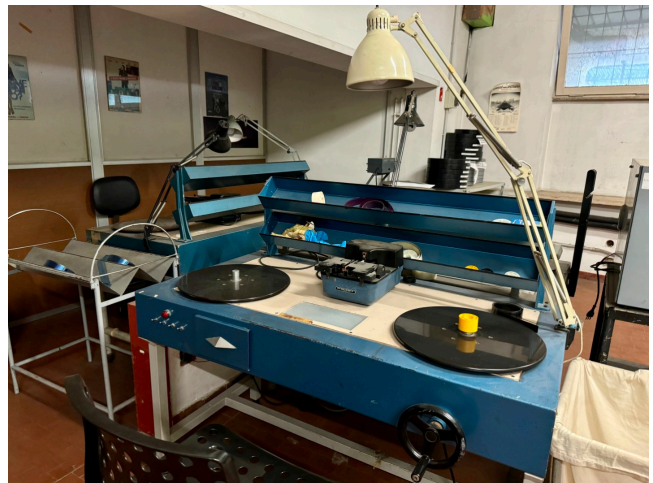

Location 3660

FABBRICA
DISMESSA
ROMA (RM) SAN LORENZO - TIBURTINO

Spazi industriali dismessi, atmosfere di grande fascino ed horror. Laboratori pellicola cinema, seminterrati, aree tecniche dismesse. Parcheggio Mezzi tecnici.