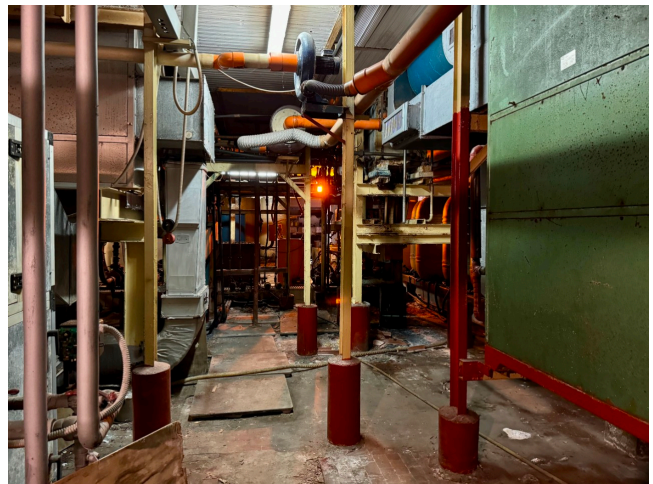

Location 3660

FABBRICA
DISMESSA
ROMA (RM) SAN LORENZO - TIBURTINO

Spazi industriali dismessi, atmosfere di grande fascino ed horror. Laboratori pellicola cinema, seminterrati, aree tecniche dismesse. Parcheggio Mezzi tecnici.