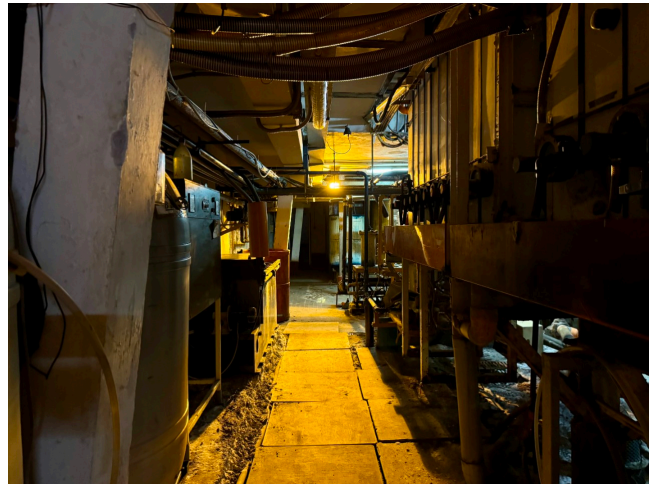

Location 3660

FABBRICA
DISMESSA
ROMA (RM) SAN LORENZO - TIBURTINO

Spazi industriali dismessi, atmosfere di grande fascino ed horror. Laboratori pellicola cinema, seminterrati, aree tecniche dismesse. Parcheggio Mezzi tecnici.