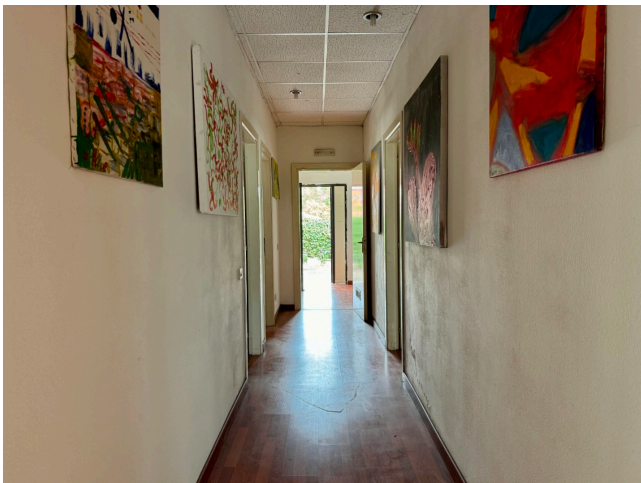

## Location 3659

UFFICIO  
ANNI 80/90  
ROMA (RM) SAN LORENZO - TIBURTINO

Due palazzina uffici anni 80/90 disposti su due livelli. Uffici direzionali, segreteria, archivi, reception, corridoi, sale tecniche. Parcheggio privati per mezzi tecnici. Sala Cinema 35mm, Sala cinema 16mm.