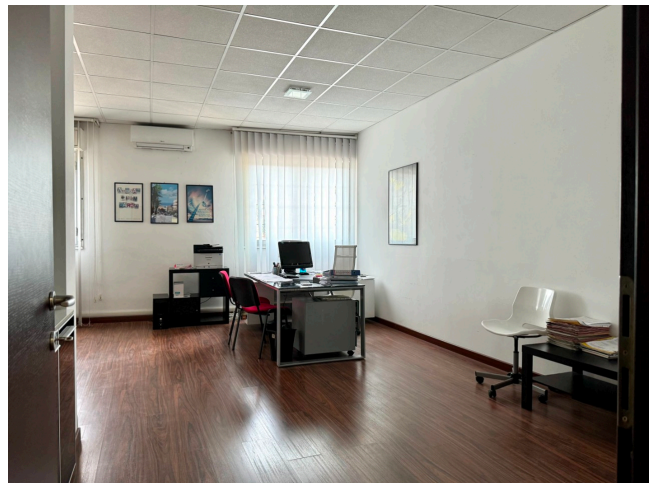

## Location 3659

UFFICIO  
ANNI 80/90  
ROMA (RM) SAN LORENZO - TIBURTINO

Due palazzina uffici anni 80/90 disposti su due livelli. Uffici direzionali, segreteria, archivi, reception, corridoi, sale tecniche. Parcheggio privati per mezzi tecnici. Sala Cinema 35mm, Sala cinema 16mm.