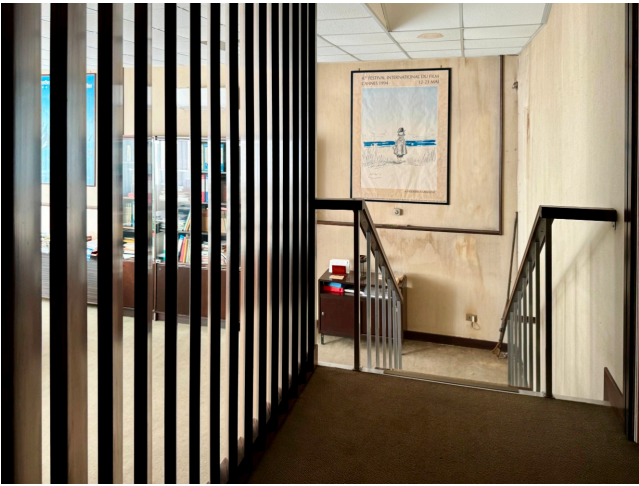

## Location 3659

UFFICIO  
ANNI 80/90  
ROMA (RM) SAN LORENZO - TIBURTINO

Due palazzina uffici anni 80/90 disposti su due livelli. Uffici direzionali, segreteria, archivi, reception, corridoi, sale tecniche. Parcheggio privati per mezzi tecnici. Sala Cinema 35mm, Sala cinema 16mm.