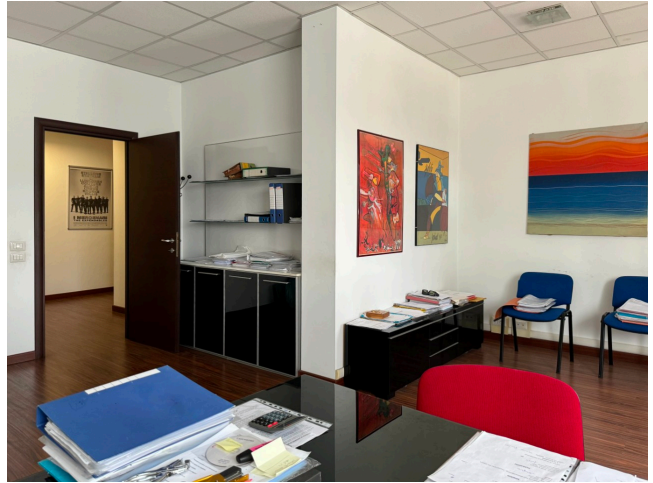

## Location 3659

UFFICIO  
ANNI 80/90  
ROMA (RM) SAN LORENZO - TIBURTINO

Due palazzina uffici anni 80/90 disposti su due livelli. Uffici direzionali, segreteria, archivi, reception, corridoi, sale tecniche. Parcheggio privati per mezzi tecnici. Sala Cinema 35mm, Sala cinema 16mm.