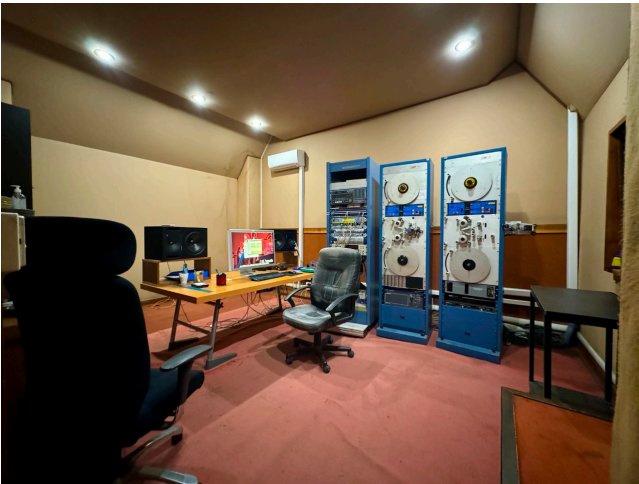

## Location 3659

UFFICIO  
ANNI 80/90  
ROMA (RM) SAN LORENZO - TIBURTINO

Due palazzina uffici anni 80/90 disposti su due livelli. Uffici direzionali, segreteria, archivi, reception, corridoi, sale tecniche. Parcheggio privati per mezzi tecnici. Sala Cinema 35mm, Sala cinema 16mm.