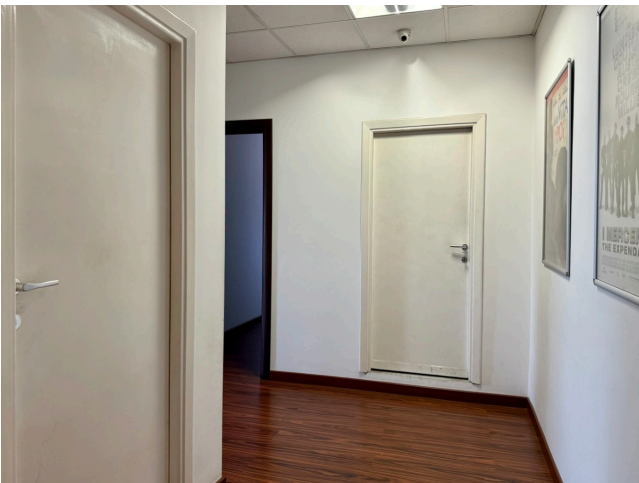

## Location 3659

UFFICIO  
ANNI 80/90  
ROMA (RM) SAN LORENZO - TIBURTINO

Due palazzina uffici anni 80/90 disposti su due livelli. Uffici direzionali, segreteria, archivi, reception, corridoi, sale tecniche. Parcheggio privati per mezzi tecnici. Sala Cinema 35mm, Sala cinema 16mm.