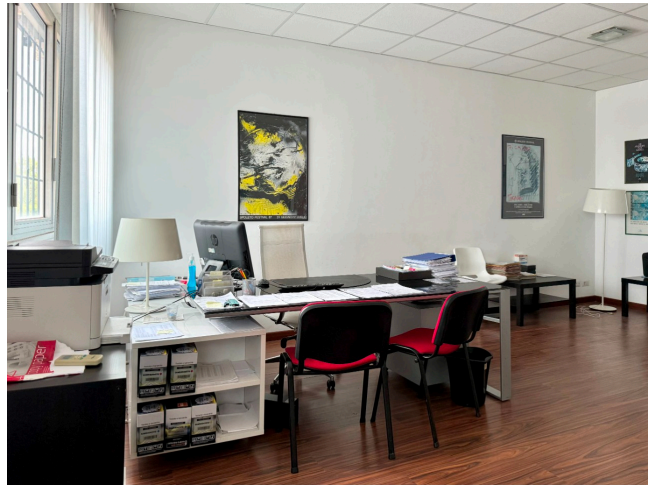

## Location 3659

UFFICIO  
ANNI 80/90  
ROMA (RM) SAN LORENZO - TIBURTINO

Due palazzina uffici anni 80/90 disposti su due livelli. Uffici direzionali, segreteria, archivi, reception, corridoi, sale tecniche. Parcheggio privati per mezzi tecnici. Sala Cinema 35mm, Sala cinema 16mm.