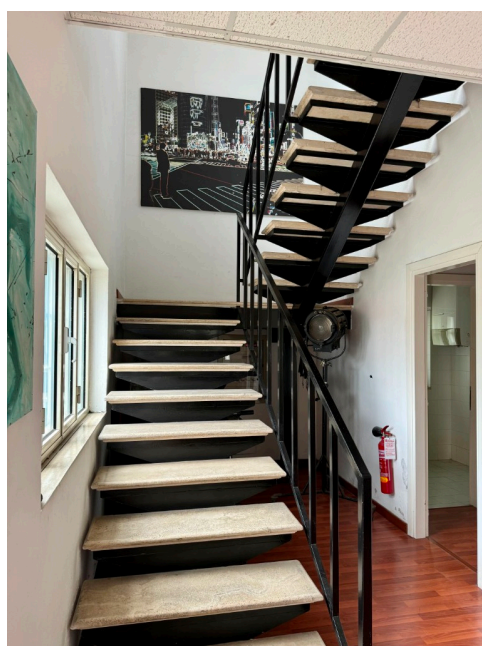

## Location 3659

UFFICIO  
ANNI 80/90  
ROMA (RM) SAN LORENZO - TIBURTINO

Due palazzina uffici anni 80/90 disposti su due livelli. Uffici direzionali, segreteria, archivi, reception, corridoi, sale tecniche. Parcheggio privati per mezzi tecnici. Sala Cinema 35mm, Sala cinema 16mm.