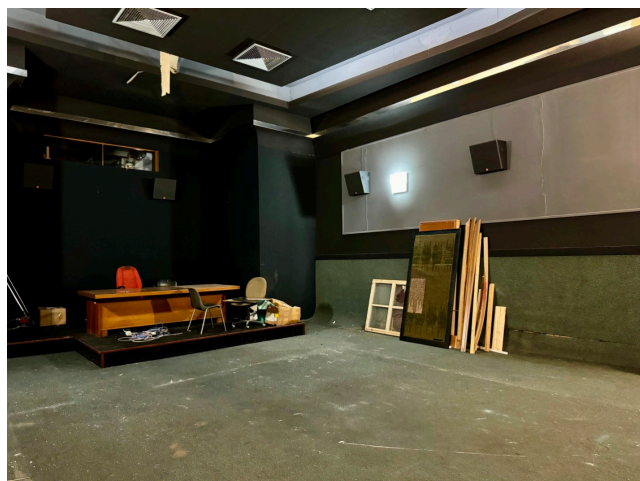

## Location 3659

UFFICIO  
ANNI 80/90  
ROMA (RM) SAN LORENZO - TIBURTINO

Due palazzina uffici anni 80/90 disposti su due livelli. Uffici direzionali, segreteria, archivi, reception, corridoi, sale tecniche. Parcheggio privati per mezzi tecnici. Sala Cinema 35mm, Sala cinema 16mm.