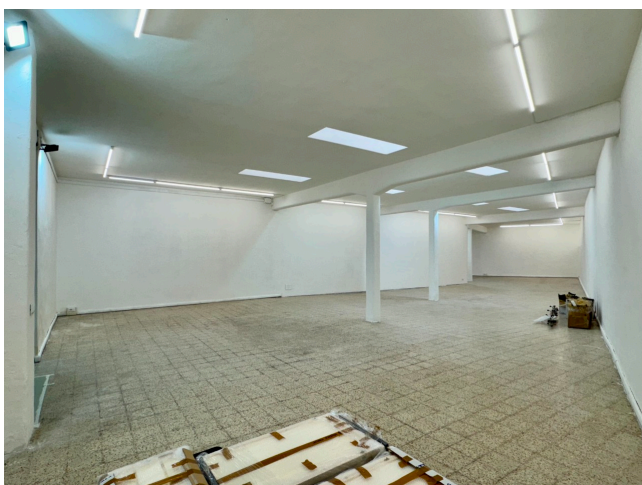

Location 3658

GALLERIA
CONTEMPORANEA
ROMA (RM)

Nuovo spazio galleria, mostre arte contemporanea, su due livelli

Si può consultare la scheda online di questa location all'indirizzo <http://www.inlocation.it/location/3658>