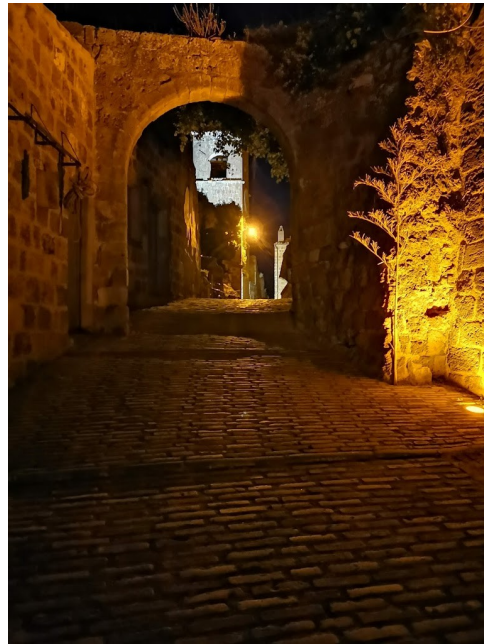

## Location 3657

LOCATION INSOLITE  
ANTICO  
(VT)

Borgo di grande fascino ideale per riprese cinematografiche,  
pubblicitarie e moda. Riservabile in esclusiva.

Si può consultare la scheda online di questa location all'indirizzo <http://www.inlocation.it/location/3657>