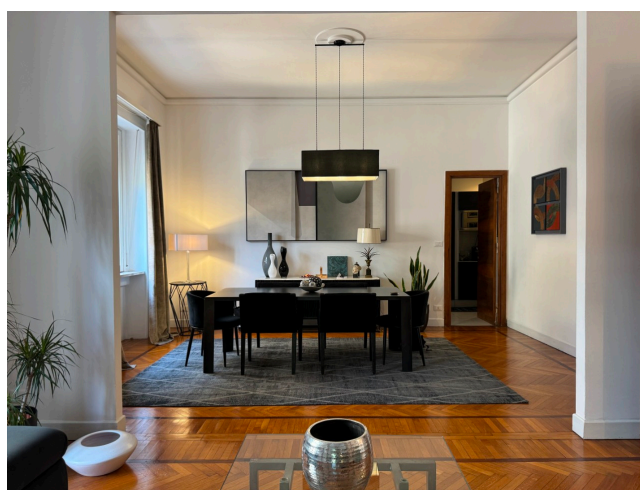

## Location 3654

APPARTAMENTO  
BOHEMIEN  
ROMA (RM) SALARIO - TRIESTE

Appartamento al 2° piano di 200mq con pavimenti e porte anni 50/60, con ingresso, corridoio su cui si affaccia il salone triplo balconato e la cucina. Zona notte con tre stanza da letto (due ragazzi), servizi.