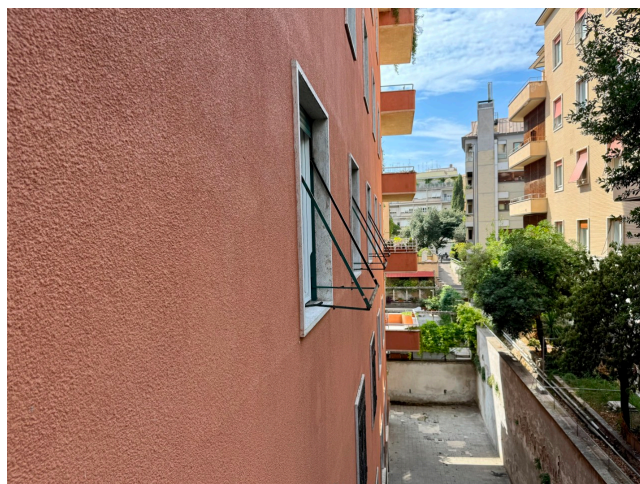

## Location 3654

APPARTAMENTO  
BOHEMIEN  
ROMA (RM) SALARIO - TRIESTE

Appartamento al 2° piano di 200mq con pavimenti e porte anni 50/60, con ingresso, corridoio su cui si affaccia il salone triplo balconato e la cucina. Zona notte con tre stanza da letto (due ragazzi), servizi.