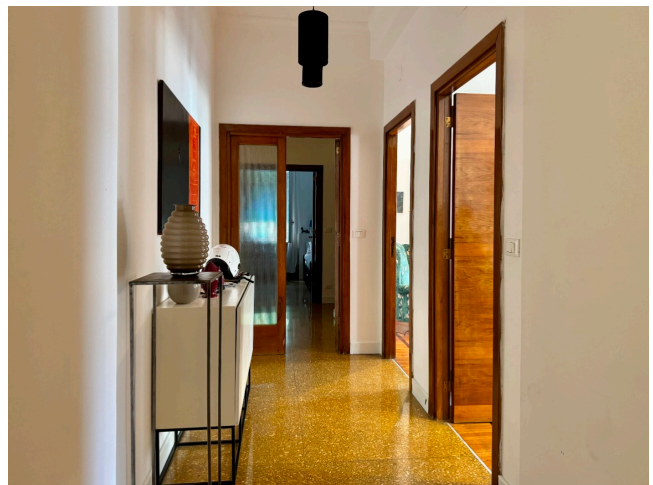

## Location 3654

APPARTAMENTO  
BOHEMIEN  
ROMA (RM) SALARIO - TRIESTE

Appartamento al 2° piano di 200mq con pavimenti e porte anni 50/60, con ingresso, corridoio su cui si affaccia il salone triplo balconato e la cucina. Zona notte con tre stanza da letto (due ragazzi), servizi.