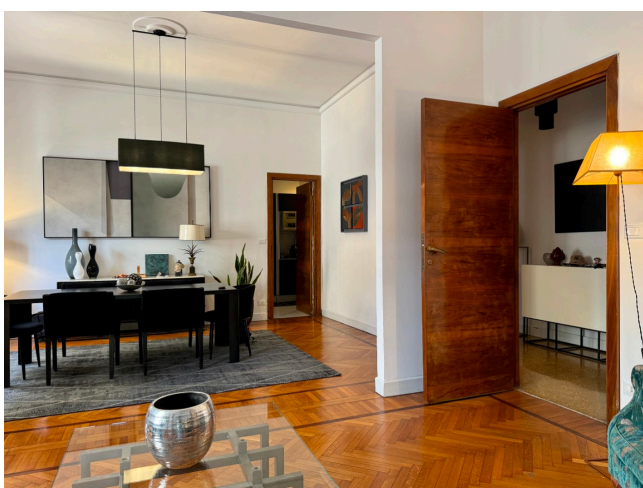

## Location 3654

APPARTAMENTO  
BOHEMIEN  
ROMA (RM) SALARIO - TRIESTE

Appartamento al 2° piano di 200mq con pavimenti e porte anni 50/60, con ingresso, corridoio su cui si affaccia il salone triplo balconato e la cucina. Zona notte con tre stanza da letto (due ragazzi), servizi.