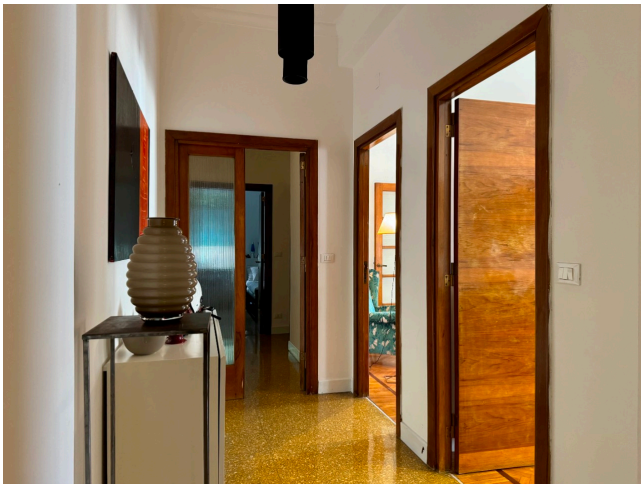

## Location 3654

APPARTAMENTO  
BOHEMIEN  
ROMA (RM) SALARIO - TRIESTE

Appartamento al 2° piano di 200mq con pavimenti e porte anni 50/60, con ingresso, corridoio su cui si affaccia il salone triplo balconato e la cucina. Zona notte con tre stanza da letto (due ragazzi), servizi.