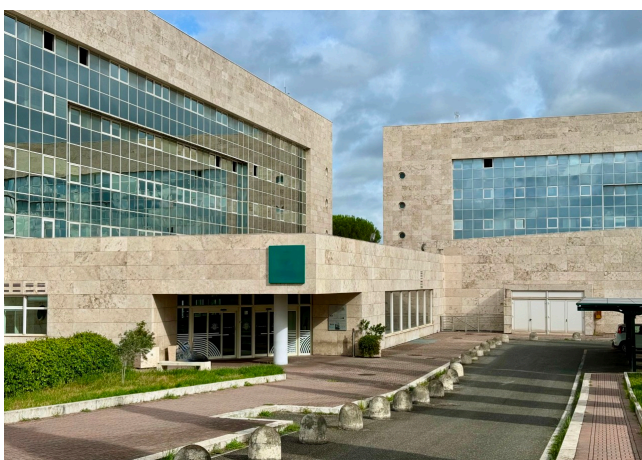

Location 3653

UFFICIO
CONTEMPORANEO
ROMA (RM) ROMA EST

Edificio uffici anni 90/2000 con parcheggi, colonnine ricarica elettrica x auto, centro congressi, bar, lastrici solari, seminterrati. Parcheggio per mezzi tecnici e capo base.