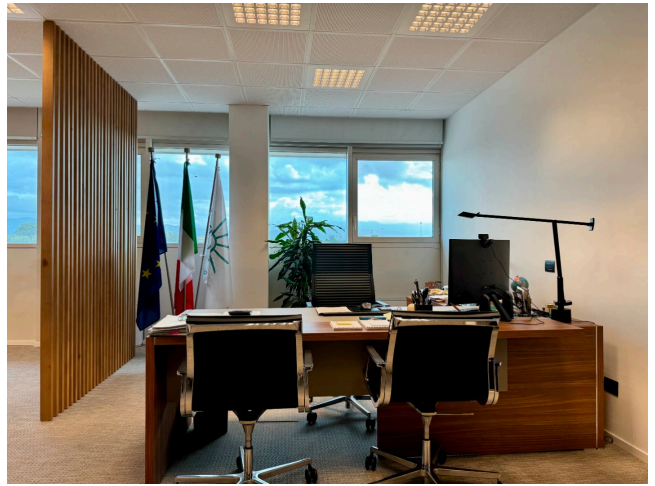

Location 3653

UFFICIO
CONTEMPORANEO
ROMA (RM) ROMA EST

Edificio uffici anni 90/2000 con parcheggi, colonnine ricarica elettrica x auto, centro congressi, bar, lastri solar, seminterrati. Parcheggio per mezzi tecnici e capo base.