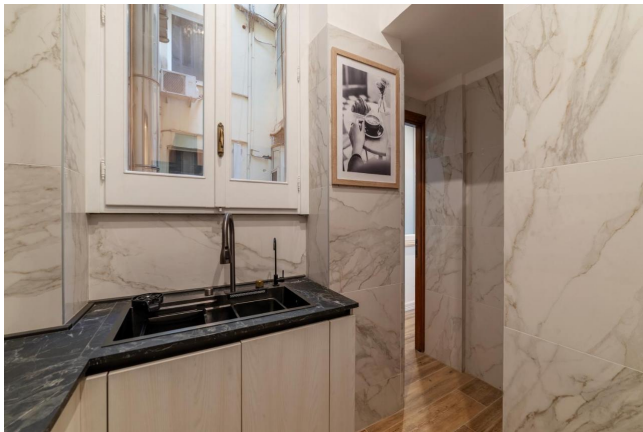

Location 3647

APPARTAMENTO
CLASSICO
ROMA (RM) TERMINI - VENETO

Appartamento composto da un ampio salone, due camere da letto, due bagni, cucina e ripostiglio.
L'appartamento combina uno stile classico con un arredamento minimale, un'ampia illuminazione a LED e domotica, interessanti le cornici, lesene e rosoni presenti nelle stanze principali.