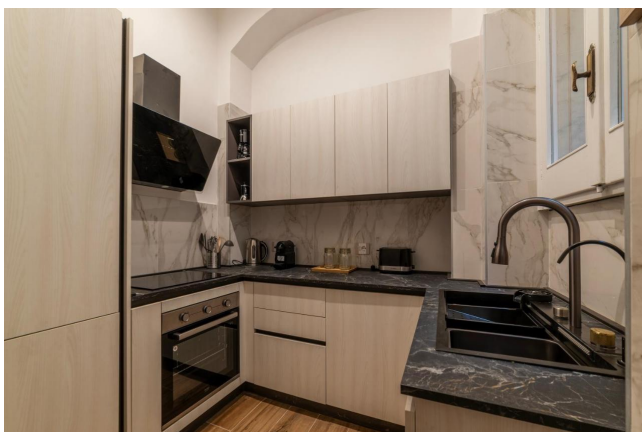

## Location 3647

APPARTAMENTO  
CLASSICO  
ROMA (RM) TERMINI - VENETO

Appartamento composto da un ampio salone, due camere da letto, due bagni, cucina e ripostiglio  
L'appartamento combina uno stile classico con un arredamento minimale, un'ampia illuminazione a LED e domotica, interessanti le cornici, lesene e rosoni presenti nelle stanze principali.