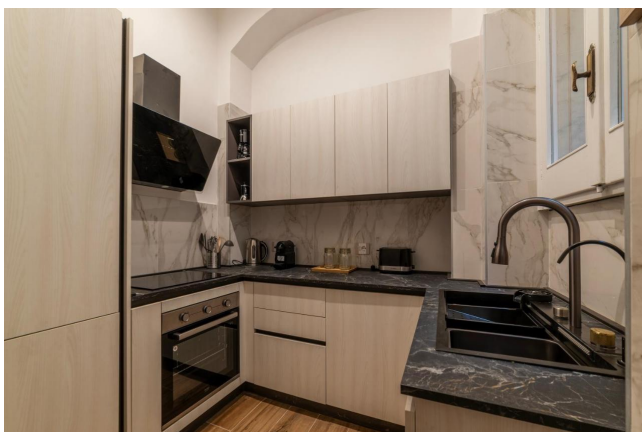

Location 3647

APPARTAMENTO
CLASSICO
ROMA (RM) TERMINI - VENETO

Appartamento composto da un ampio salone, due camere da letto, due bagni, cucina e ripostiglio.
L'appartamento combina uno stile classico con un arredamento minimale, un'ampia illuminazione a LED e domotica, interessanti le cornici, lesene e rosoni presenti nelle stanze principali.