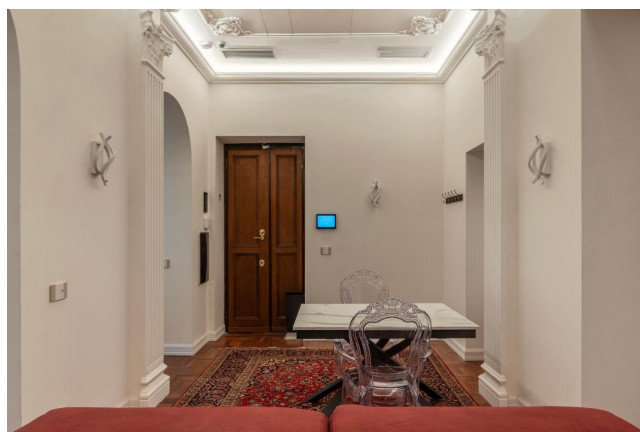

Location 3647

APPARTAMENTO
CLASSICO
ROMA (RM) TERMINI - VENETO

Appartamento composto da un ampio salone, due camere da letto, due bagni, cucina e ripostiglio.
L'appartamento combina uno stile classico con un arredamento minimale, un'ampia illuminazione a LED e domotica, interessanti le cornici, lesene e rosoni presenti nelle stanze principali.