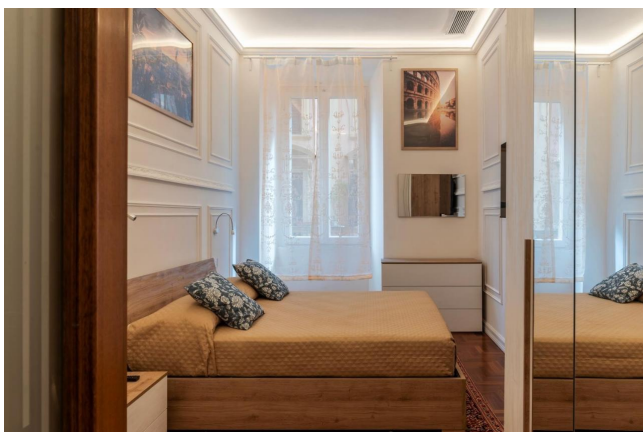

Location 3647

APPARTAMENTO
CLASSICO
ROMA (RM) TERMINI - VENETO

Appartamento composto da un ampio salone, due camere da letto, due bagni, cucina e ripostiglio.
L'appartamento combina uno stile classico con un arredamento minimale, un'ampia illuminazione a LED e domotica, interessanti le cornici, lesene e rosoni presenti nelle stanze principali.