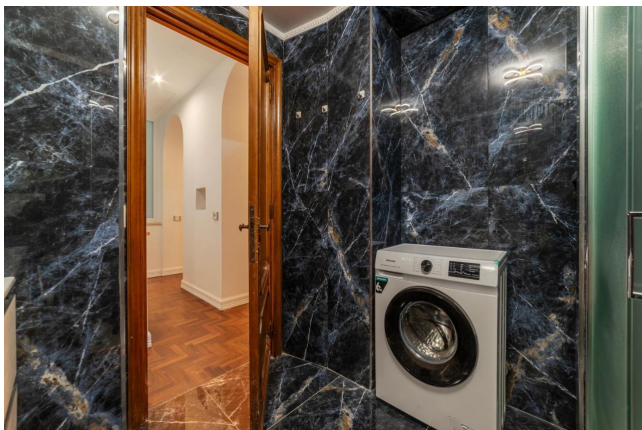

Location 3647

APPARTAMENTO
CLASSICO
ROMA (RM) TERMINI - VENETO

Appartamento composto da un ampio salone, due camere da letto, due bagni, cucina e ripostiglio.
L'appartamento combina uno stile classico con un arredamento minimale, un'ampia illuminazione a LED e domotica, interessanti le cornici, lesene e rosoni presenti nelle stanze principali.