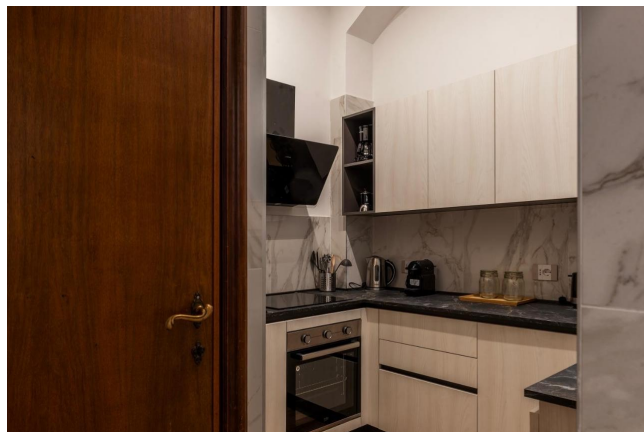

Location 3647

APPARTAMENTO
CLASSICO
ROMA (RM) TERMINI - VENETO

Appartamento composto da un ampio salone, due camere da letto, due bagni, cucina e ripostiglio.
L'appartamento combina uno stile classico con un arredamento minimale, un'ampia illuminazione a LED e domotica, interessanti le cornici, lesene e rosoni presenti nelle stanze principali.