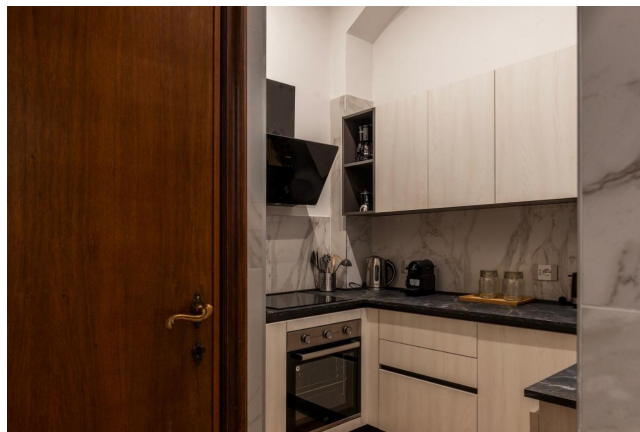

## Location 3647

APPARTAMENTO  
CLASSICO  
ROMA (RM) TERMINI - VENETO

Appartamento composto da un ampio salone, due camere da letto, due bagni, cucina e ripostiglio  
L'appartamento combina uno stile classico con un arredamento minimale, un'ampia illuminazione a LED e domotica, interessanti le cornici, lesene e rosoni presenti nelle stanze principali.