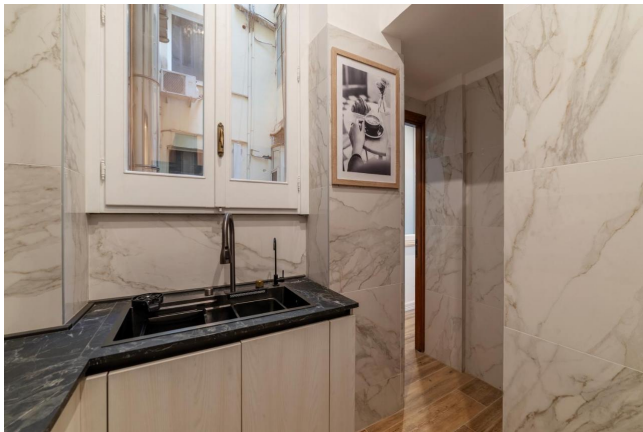

## Location 3647

APPARTAMENTO  
CLASSICO  
ROMA (RM) TERMINI - VENETO

Appartamento composto da un ampio salone, due camere da letto, due bagni, cucina e ripostiglio  
L'appartamento combina uno stile classico con un arredamento minimale, un'ampia illuminazione a LED e domotica, interessanti le cornici, lesene e rosoni presenti nelle stanze principali.