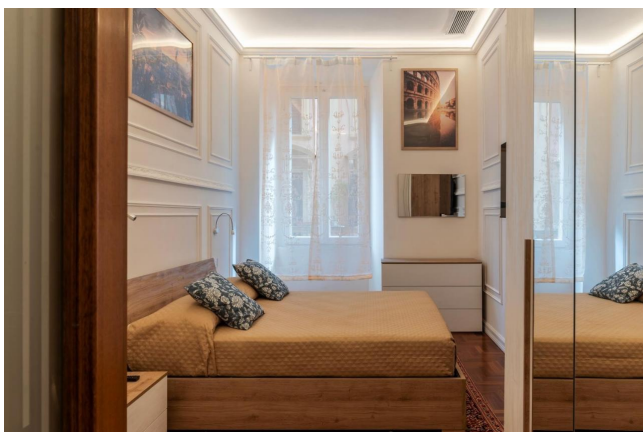

## Location 3647

APPARTAMENTO  
CLASSICO  
ROMA (RM) TERMINI - VENETO

Appartamento composto da un ampio salone, due camere da letto, due bagni, cucina e ripostiglio  
L'appartamento combina uno stile classico con un arredamento minimale, un'ampia illuminazione a LED e domotica, interessanti le cornici, lesene e rosoni presenti nelle stanze principali.