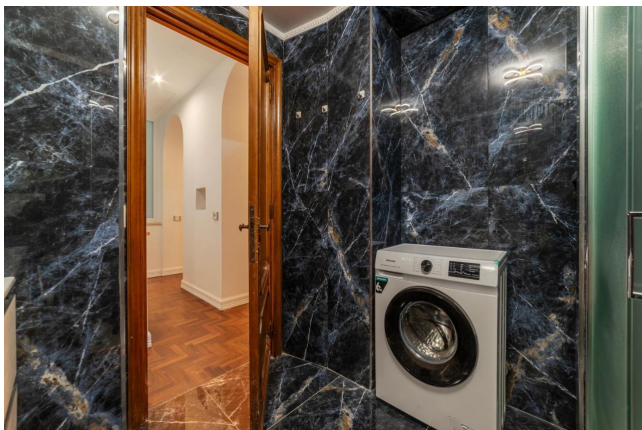

## Location 3647

APPARTAMENTO  
CLASSICO  
ROMA (RM) TERMINI - VENETO

Appartamento composto da un ampio salone, due camere da letto, due bagni, cucina e ripostiglio  
L'appartamento combina uno stile classico con un arredamento minimale, un'ampia illuminazione a LED e domotica, interessanti le cornici, lesene e rosoni presenti nelle stanze principali.