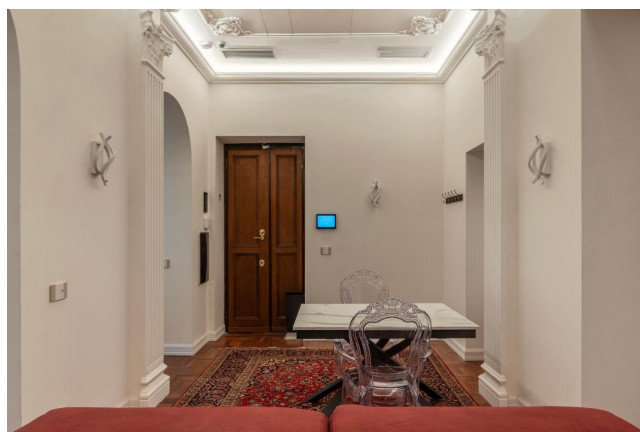

## Location 3647

APPARTAMENTO  
CLASSICO  
ROMA (RM) TERMINI - VENETO

Appartamento composto da un ampio salone, due camere da letto, due bagni, cucina e ripostiglio  
L'appartamento combina uno stile classico con un arredamento minimale, un'ampia illuminazione a LED e domotica, interessanti le cornici, lesene e rosoni presenti nelle stanze principali.