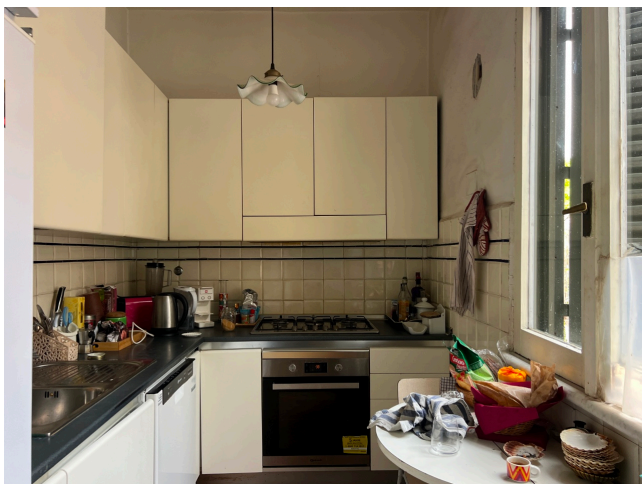

## Location 3646

ATTICO  
BOHEMIEN  
ROMA (RM) NAVONA / CAMPO DE' FIORI / PANTHEON

Piccolo attico con terrazzo in palazzo storico di grande pregio. Disponibile su richiesta.

Si può consultare la scheda online di questa location all'indirizzo <http://www.inlocation.it/location/3646>