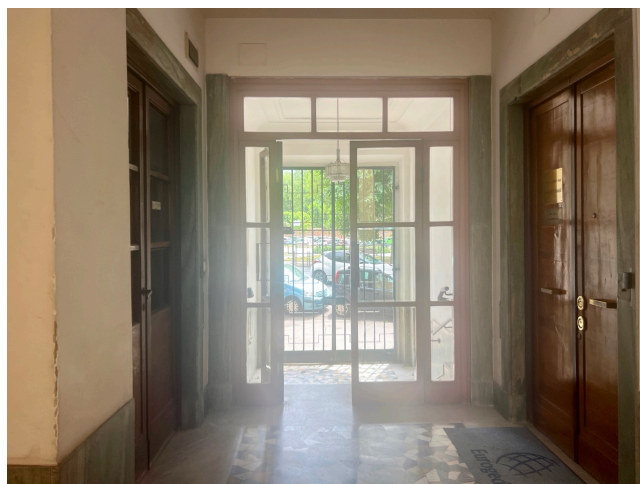

Location 3645

APPARTAMENTO
CONTEMPORANEO
ROMA (RM) SAN GIOVANNI - CARACALLA

Elegante appartamento dagli spazi comodi e mossi. Arredo ricercato e minimalista. Grandi ambienti in zona notte e zona giorno.