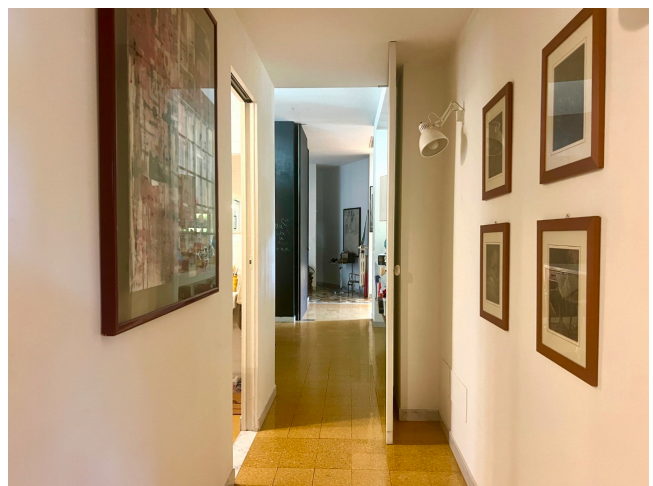

Location 3645

APPARTAMENTO
CONTEMPORANEO
ROMA (RM) SAN GIOVANNI - CARACALLA

Elegante appartamento dagli spazi comodi e mossi. Arredo ricercato e minimalista. Grandi ambienti in zona notte e zona giorno.