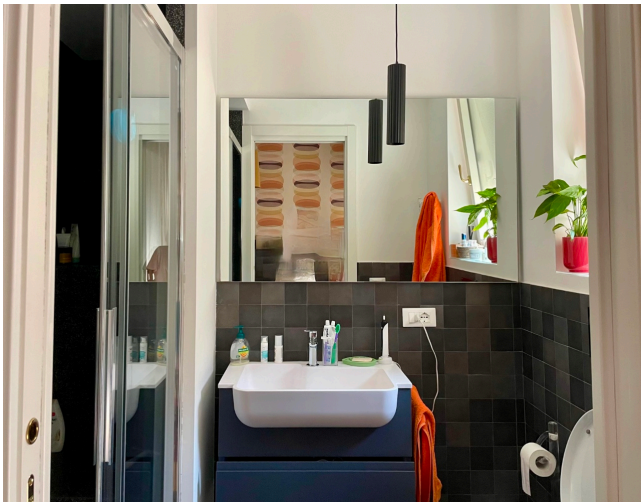

Location 3643

APPARTAMENTO
CONTEMPORANEO
ROMA (RM) PARIOLI - PINCIANO - FLAMINIO

Appartamento con bei colori e cucina bohémien, soggiorno, due camere e due bagni. Logistica comoda e terrazzo con affaccio su strada