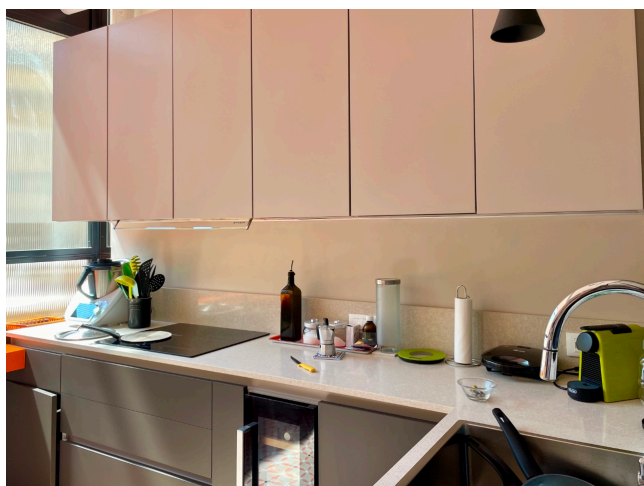

Location 3643

APPARTAMENTO
CONTEMPORANEO
ROMA (RM) PARIOLI - PINCIANO - FLAMINIO

Appartamento con bei colori e cucina bohémien, soggiorno, due camere e due bagni. Logistica comoda e terrazzo con affaccio su strada