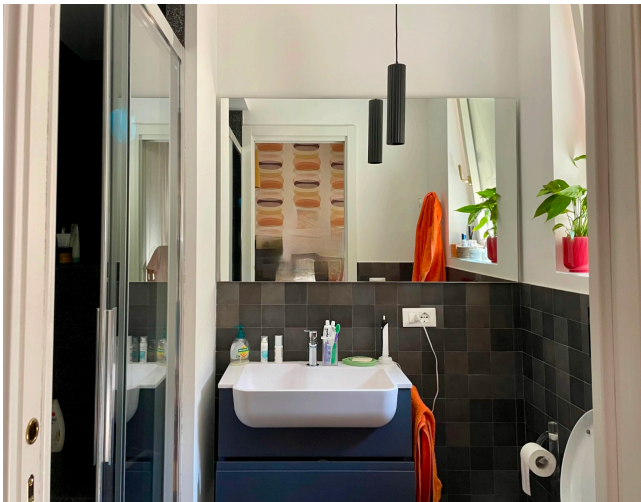

## Location 3643

APPARTAMENTO  
CONTEMPORANEO  
ROMA (RM) PARIOLI - PINCIANO - FLAMINIO

Appartamento con bei colori e cucina bohémien, soggiorno, due camere e due bagni. Logistica comoda e terrazzo con affaccio su strada