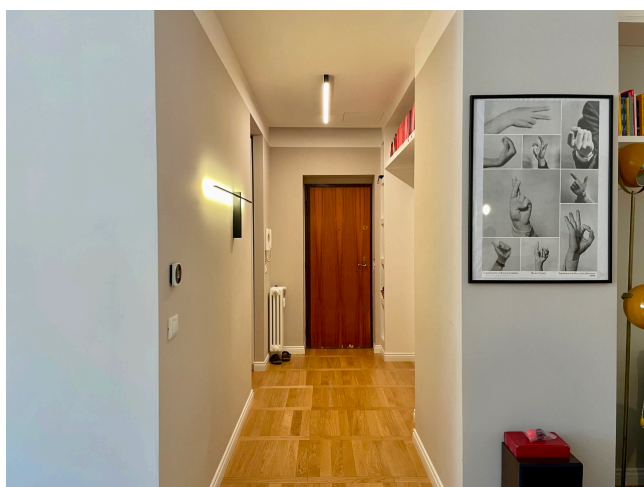

## Location 3643

APPARTAMENTO  
CONTEMPORANEO  
ROMA (RM) PARIOLI - PINCIANO - FLAMINIO

Appartamento con bei colori e cucina bohémien, soggiorno, due camere e due bagni. Logistica comoda e terrazzo con affaccio su strada