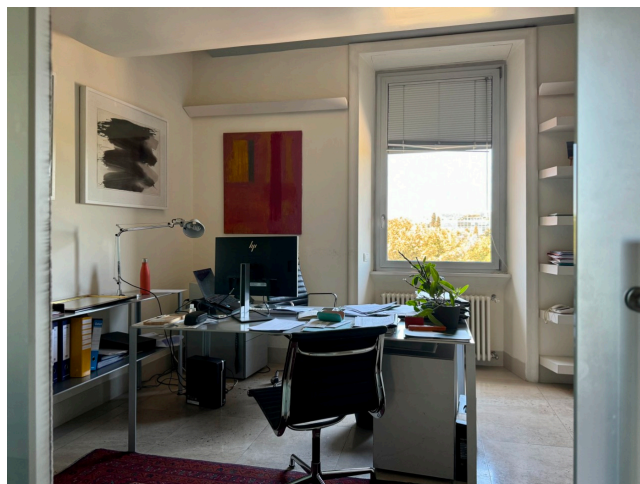

Location 3640

UFFICIO
MODERNO
ROMA (RM) PARIOLI - PINCIANO - FLAMINIO

Ufficio moderno in stabile importante con ingresso reception, sala riunioni, varie tipologie di uffici, disposto su due livelli.

Si può consultare la scheda online di questa location all'indirizzo <http://www.inlocation.it/location/3640>