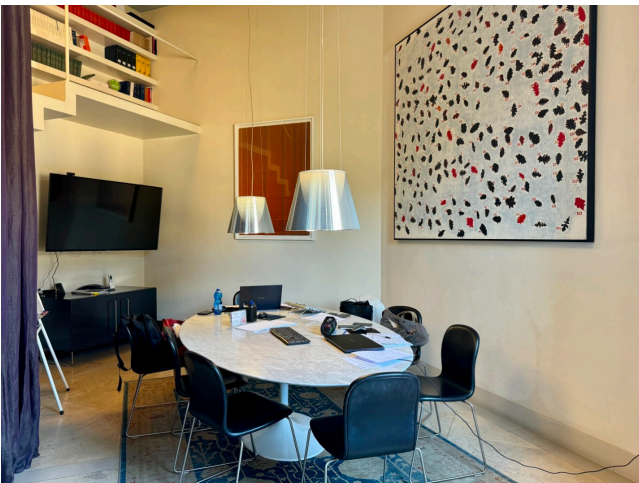

Location 3640

UFFICIO
MODERNO
ROMA (RM) PARIOLI - PINCIANO - FLAMINIO

Ufficio moderno in stabile importante con ingresso reception, sala riunioni, varie tipologie di uffici, disposto su due livelli.

Si può consultare la scheda online di questa location all'indirizzo <http://www.inlocation.it/location/3640>