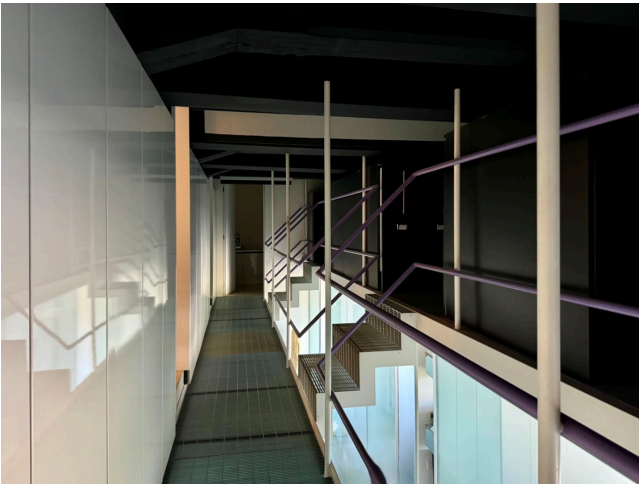

Location 3640

UFFICIO
MODERNO
ROMA (RM) PARIOLI - PINCIANO - FLAMINIO

Ufficio moderno in stabile importante con ingresso reception, sala riunioni, varie tipologie di uffici, disposto su due livelli.

Si può consultare la scheda online di questa location all'indirizzo <http://www.inlocation.it/location/3640>