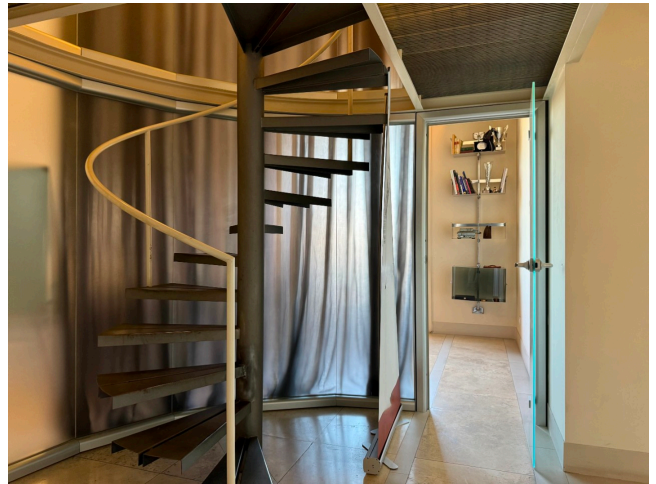

Location 3640

UFFICIO
MODERNO
ROMA (RM) PARIOLI - PINCIANO - FLAMINIO

Ufficio moderno in stabile importante con ingresso reception, sala riunioni, varie tipologie di uffici, disposto su due livelli.

Si può consultare la scheda online di questa location all'indirizzo <http://www.inlocation.it/location/3640>