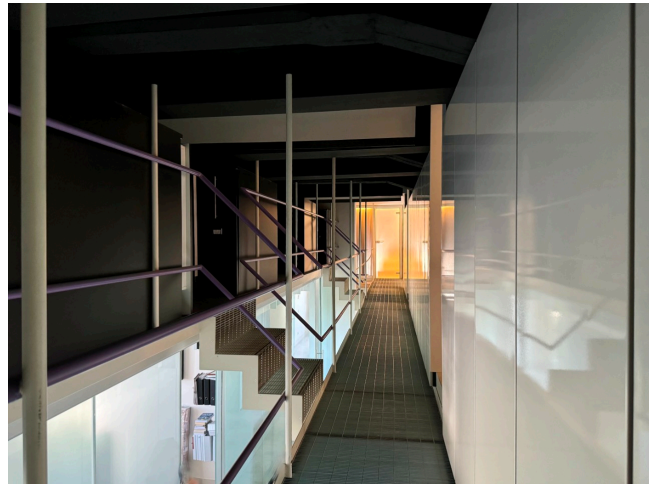

Location 3640

UFFICIO
MODERNO
ROMA (RM) PARIOLI - PINCIANO - FLAMINIO

Ufficio moderno in stabile importante con ingresso reception, sala riunioni, varie tipologie di uffici, disposto su due livelli.

Si può consultare la scheda online di questa location all'indirizzo <http://www.inlocation.it/location/3640>