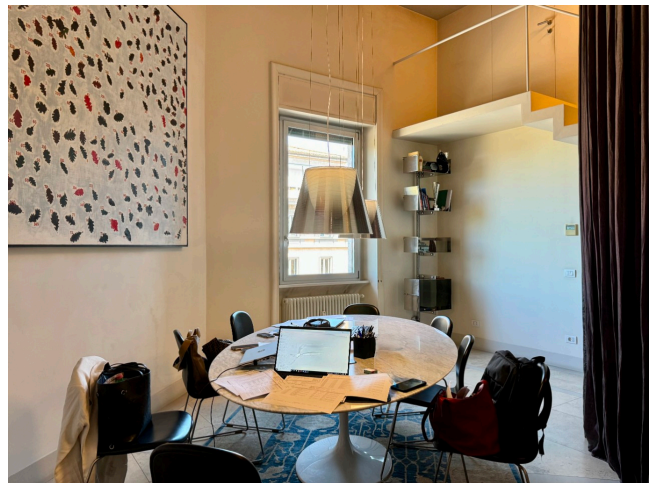

Location 3640

UFFICIO
MODERNO
ROMA (RM) PARIOLI - PINCIANO - FLAMINIO

Ufficio moderno in stabile importante con ingresso reception, sala riunioni, varie tipologie di uffici, disposto su due livelli.

Si può consultare la scheda online di questa location all'indirizzo <http://www.inlocation.it/location/3640>