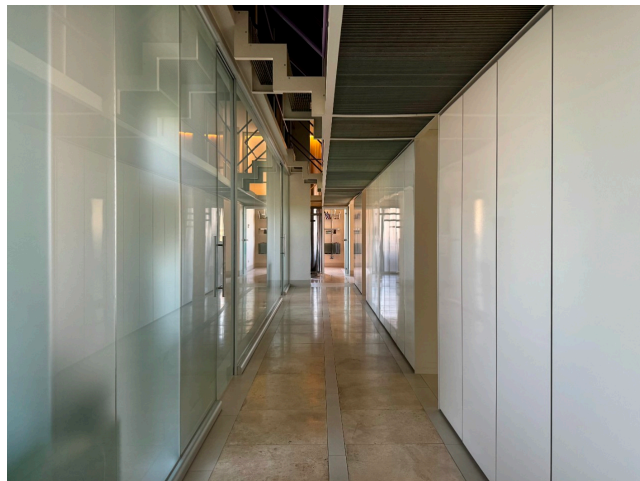

Location 3640

UFFICIO
MODERNO
ROMA (RM) PARIOLI - PINCIANO - FLAMINIO

Ufficio moderno in stabile importante con ingresso reception, sala riunioni, varie tipologie di uffici, disposto su due livelli.

Si può consultare la scheda online di questa location all'indirizzo <http://www.inlocation.it/location/3640>