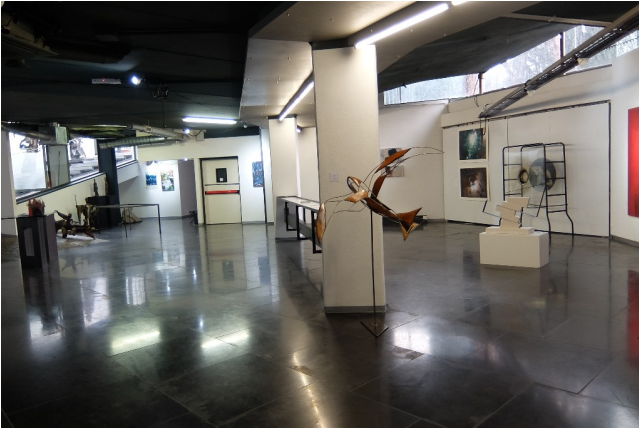

Location 364

GALLERIA
CONTEMPORANEA
ROMA (RM) PRATI - VATICANO

Galleria in spazio seminterrato, adattabile a vari ambienti,
ottimo parcheggio, uffici molto belli di design.

Si può consultare la scheda online di questa location all'indirizzo <http://www.inlocation.it/location/364>