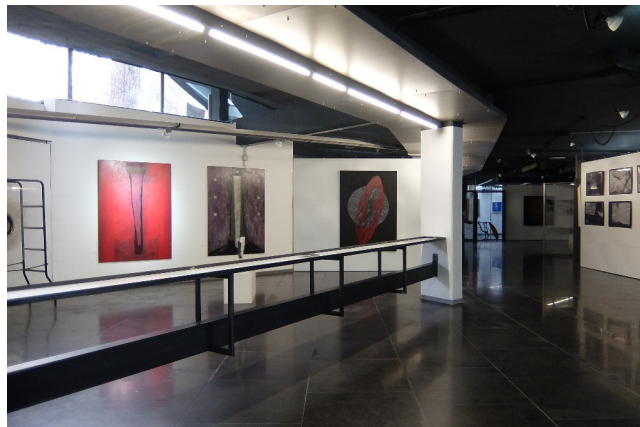

Location 364

GALLERIA
CONTEMPORANEA
ROMA (RM) PRATI - VATICANO

Galleria in spazio seminterrato, adattabile a vari ambienti,
ottimo parcheggio, uffici molto belli di design.

Si può consultare la scheda online di questa location all'indirizzo <http://www.inlocation.it/location/364>