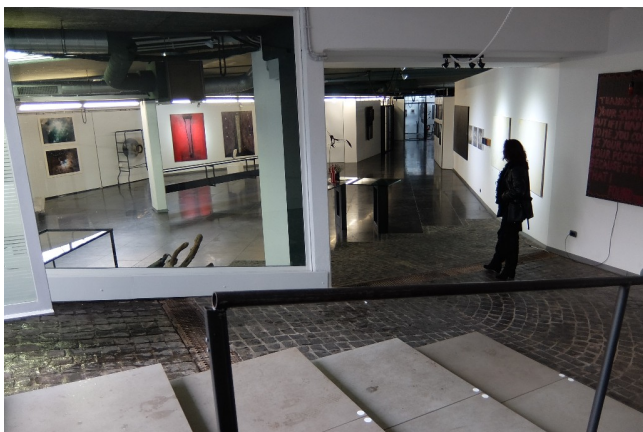

Location 364

GALLERIA
CONTEMPORANEA
ROMA (RM) PRATI - VATICANO

Galleria in spazio seminterrato, adattabile a vari ambienti,
ottimo parcheggio, uffici molto belli di design.

Si può consultare la scheda online di questa location all'indirizzo <http://www.inlocation.it/location/364>