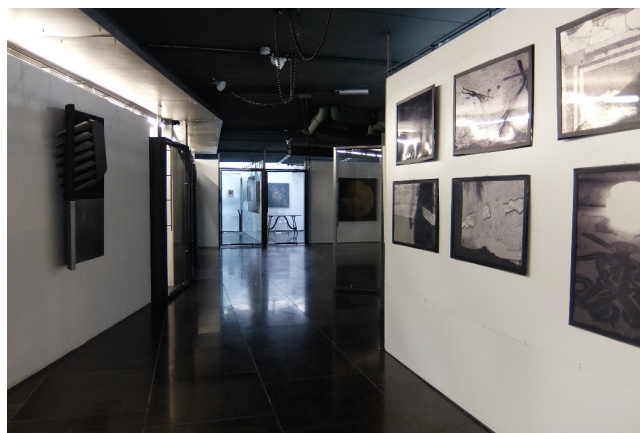

Location 364

GALLERIA
CONTEMPORANEA
ROMA (RM) PRATI - VATICANO

Galleria in spazio seminterrato, adattabile a vari ambienti,
ottimo parcheggio, uffici molto belli di design.

Si può consultare la scheda online di questa location all'indirizzo <http://www.inlocation.it/location/364>