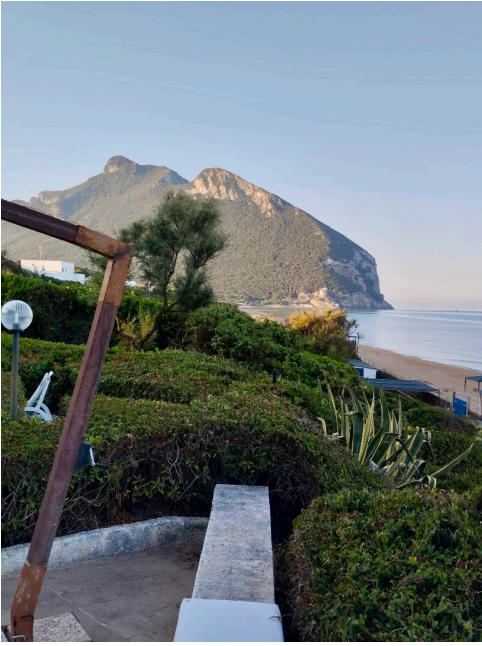

Location 3639

VILLA
MARE
SABAUDIA (LT)

Villa sulle dune di Sabaudia, discesa a mare, cucina con isola, bella scala interna

Si può consultare la scheda online di questa location all'indirizzo <http://www.inlocation.it/location/3639>