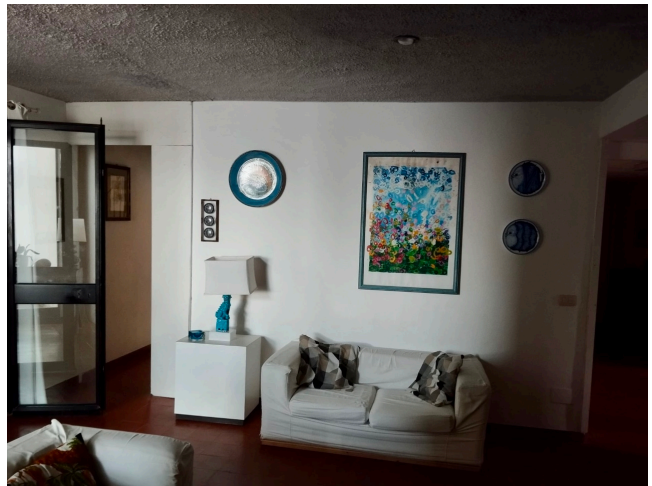

Location 3639

VILLA
MARE
SABAUDIA (LT)

Villa sulle dune di Sabaudia, discesa a mare, cucina con isola, bella scala interna

Si può consultare la scheda online di questa location all'indirizzo <http://www.inlocation.it/location/3639>