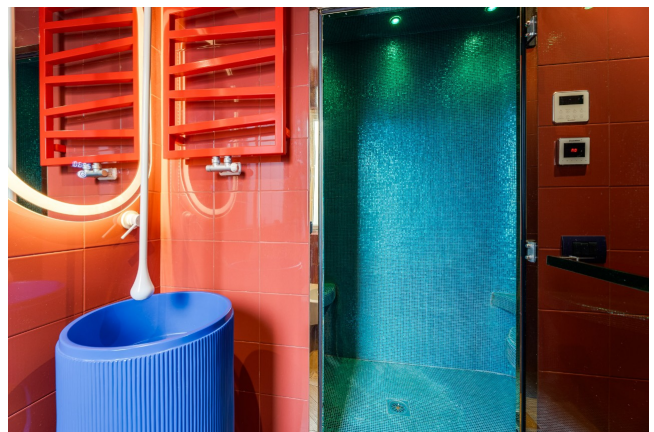

Location 3638

ATTICO
MODERNO
ROMA (RM) PORTUENSE

Attico moderno coloratissimo con cucina a vista con isola, salone studio open su grande terrazza attrezzata, due stanze da letto, grande bagno.

Si può consultare la scheda online di questa location all'indirizzo <http://www.inlocation.it/location/3638>