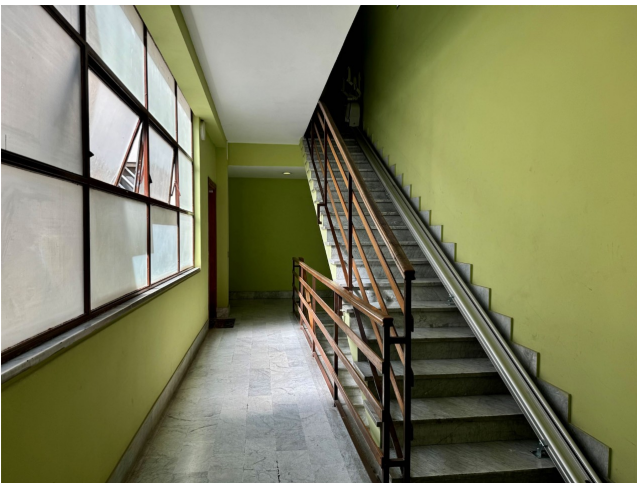

Location 3638

ATTICO
MODERNO
ROMA (RM) PORTUENSE

Attico moderno coloratissimo con cucina a vista con isola, salone studio open su grande terrazza attrezzata, due stanze da letto, grande bagno.

Si può consultare la scheda online di questa location all'indirizzo <http://www.inlocation.it/location/3638>