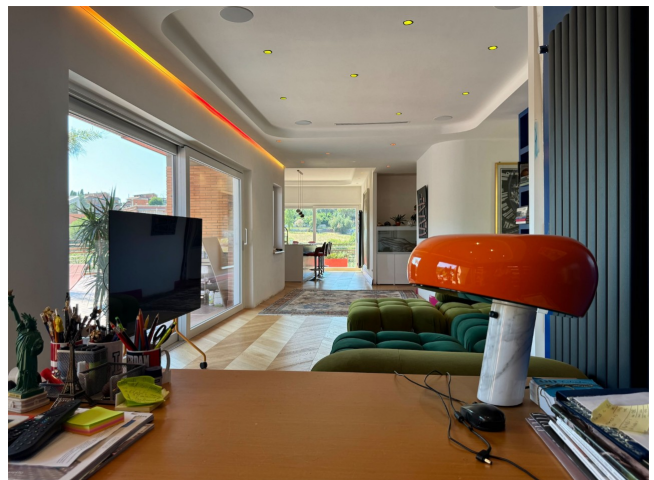

Location 3638

ATTICO
MODERNO
ROMA (RM) PORTUENSE

Attico moderno coloratissimo con cucina a vista con isola, salone studio open su grande terrazza attrezzata, due stanze da letto, grande bagno.

Si può consultare la scheda online di questa location all'indirizzo <http://www.inlocation.it/location/3638>