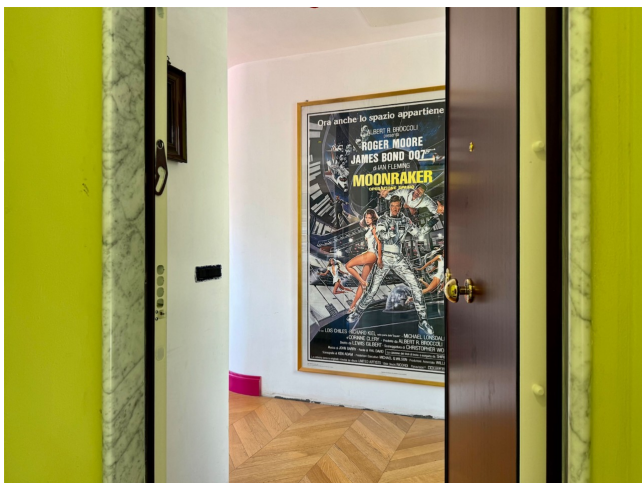

Location 3638

ATTICO
MODERNO
ROMA (RM) PORTUENSE

Attico moderno coloratissimo con cucina a vista con isola, salone studio open su grande terrazza attrezzata, due stanze da letto, grande bagno.

Si può consultare la scheda online di questa location all'indirizzo <http://www.inlocation.it/location/3638>