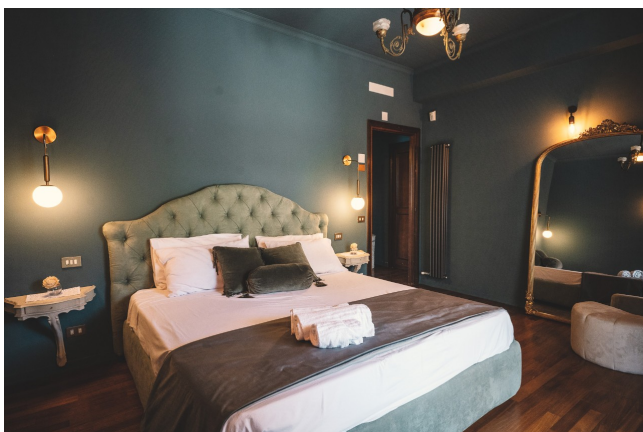

## Location 3637

VILLA  
CONTEMPORANEA  
ROMA (RM) ROMA SUD

La Villa è di 950mq complessivi con 2 ettari di giardino, Piscina 20x10mt, 9 stanze da letto recentemente ristrutturate, 26 posti letto, 11 bagni, 1 cucina interna e una cucina all'aperto con fuochi da campo, 1 Barbeque esterno, 2 forni a legna, 1 salone sala hobby di 250mq. Parcheggio auto per 50 auto con possibilità di entrare con furgoni e camion bilico