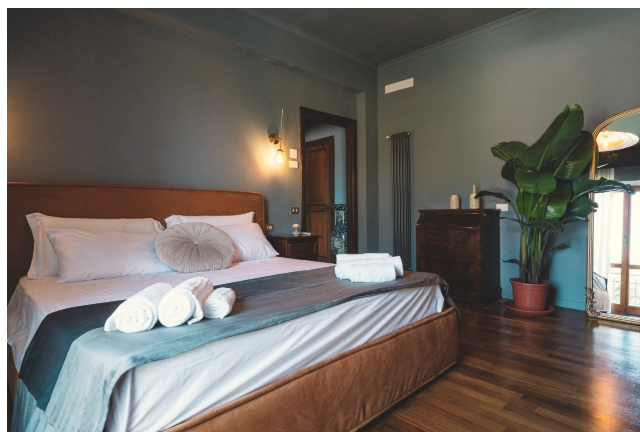

## Location 3637

VILLA  
CONTEMPORANEA  
ROMA (RM) ROMA SUD

La Villa è di 950mq complessivi con 2 ettari di giardino, Piscina 20x10mt, 9 stanze da letto recentemente ristrutturate, 26 posti letto, 11 bagni, 1 cucina interna e una cucina all'aperto con fuochi da campo, 1 Barbeque esterno, 2 forni a legna, 1 salone sala hobby di 250mq. Parcheggio auto per 50 auto con possibilità di entrare con furgoni e camion bilico