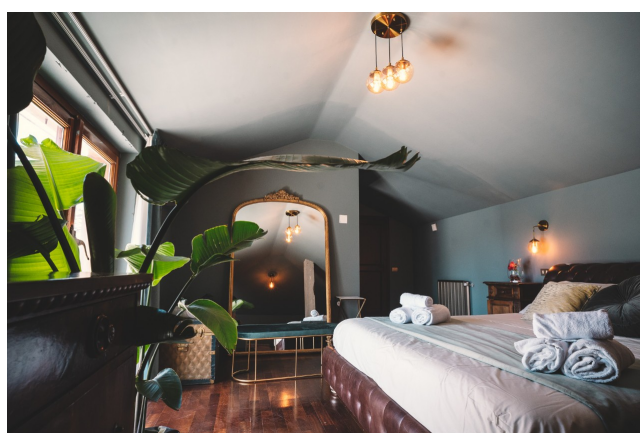

## Location 3637

VILLA  
CONTEMPORANEA  
ROMA (RM) ROMA SUD

La Villa è di 950mq complessivi con 2 ettari di giardino, Piscina 20x10mt, 9 stanze da letto recentemente ristrutturate, 26 posti letto, 11 bagni, 1 cucina interna e una cucina all'aperto con fuochi da campo, 1 Barbeque esterno, 2 forni a legna, 1 salone sala hobby di 250mq. Parcheggio auto per 50 auto con possibilità di entrare con furgoni e camion bilico