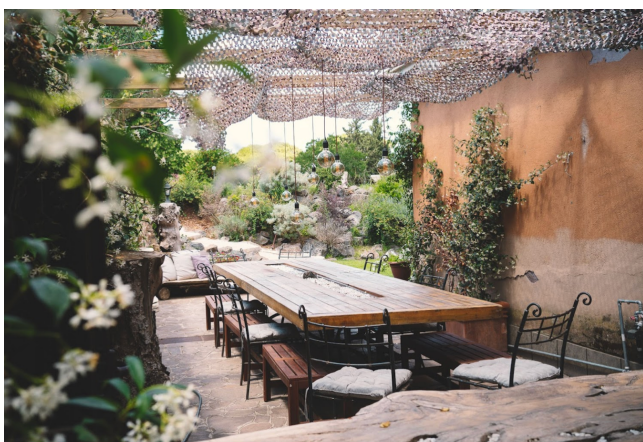

## Location 3637

VILLA  
CONTEMPORANEA  
ROMA (RM) ROMA SUD

La Villa è di 950mq complessivi con 2 ettari di giardino, Piscina 20x10mt, 9 stanze da letto recentemente ristrutturate, 26 posti letto, 11 bagni, 1 cucina interna e una cucina all'aperto con fuochi da campo, 1 Barbeque esterno, 2 forni a legna, 1 salone sala hobby di 250mq. Parcheggio auto per 50 auto con possibilità di entrare con furgoni e camion bilico