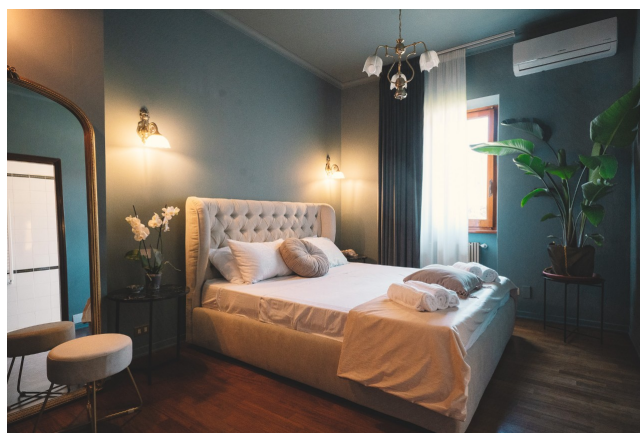

## Location 3637

VILLA  
CONTEMPORANEA  
ROMA (RM) ROMA SUD

La Villa è di 950mq complessivi con 2 ettari di giardino, Piscina 20x10mt, 9 stanze da letto recentemente ristrutturate, 26 posti letto, 11 bagni, 1 cucina interna e una cucina all'aperto con fuochi da campo, 1 Barbeque esterno, 2 forni a legna, 1 salone sala hobby di 250mq. Parcheggio auto per 50 auto con possibilità di entrare con furgoni e camion bilico