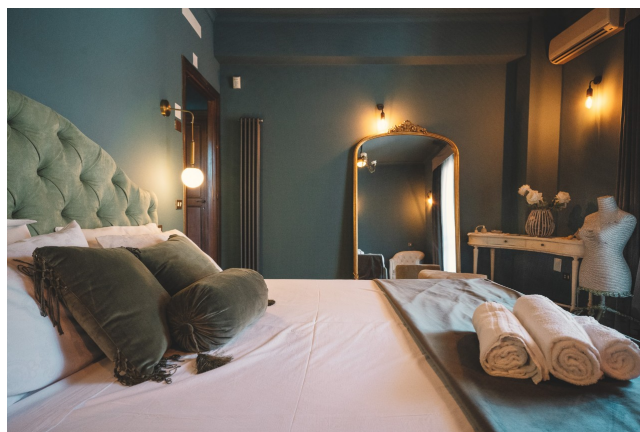

## Location 3637

VILLA  
CONTEMPORANEA  
ROMA (RM) ROMA SUD

La Villa è di 950mq complessivi con 2 ettari di giardino, Piscina 20x10mt, 9 stanze da letto recentemente ristrutturate, 26 posti letto, 11 bagni, 1 cucina interna e una cucina all'aperto con fuochi da campo, 1 Barbeque esterno, 2 forni a legna, 1 salone sala hobby di 250mq. Parcheggio auto per 50 auto con possibilità di entrare con furgoni e camion bilico