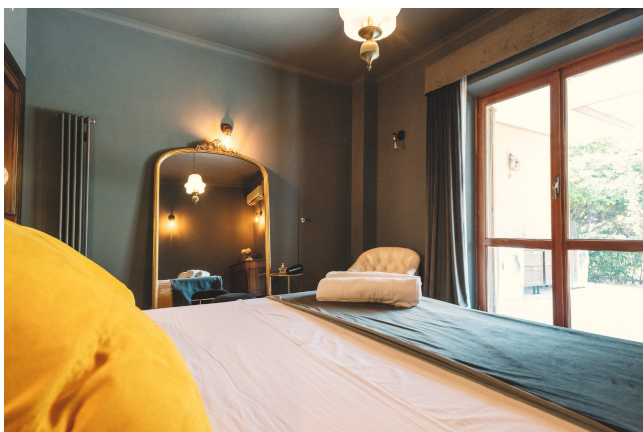

## Location 3637

VILLA  
CONTEMPORANEA  
ROMA (RM) ROMA SUD

La Villa è di 950mq complessivi con 2 ettari di giardino, Piscina 20x10mt, 9 stanze da letto recentemente ristrutturate, 26 posti letto, 11 bagni, 1 cucina interna e una cucina all'aperto con fuochi da campo, 1 Barbeque esterno, 2 forni a legna, 1 salone sala hobby di 250mq. Parcheggio auto per 50 auto con possibilità di entrare con furgoni e camion bilico