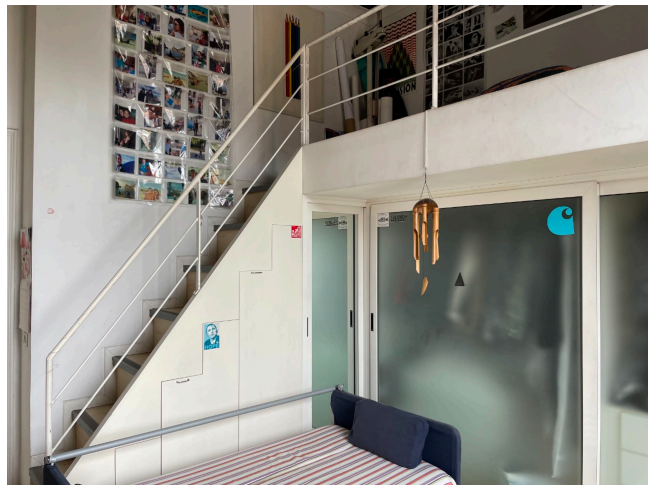

Location 3636

APPARTAMENTO
BOHEMIEN
ROMA (RM) GIANICOLO - MONTEVERDE

Appartamento su due livelli con ingresso, corridoio, salone doppio, tre camere da letto. Piano attico con salone, cucina e grande terrazzo a livello con solarium. Adiacente altra location cod: 2183