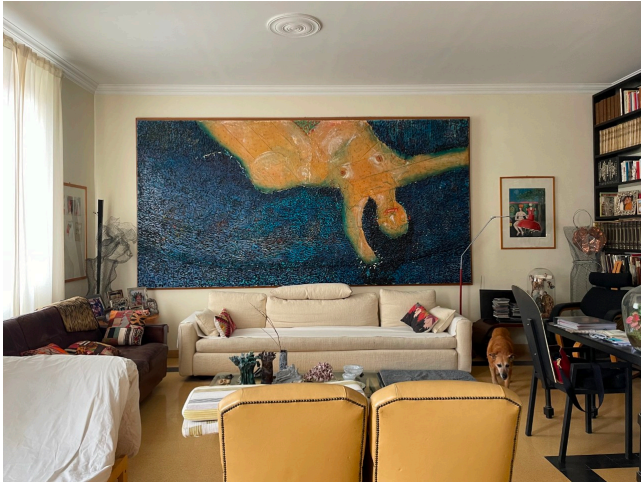

Location 3636

APPARTAMENTO
BOHEMIEN
ROMA (RM) GIANICOLO - MONTEVERDE

Appartamento su due livelli con ingresso, corridoio, salone doppio, tre camere da letto. Piano attico con salone, cucina e grande terrazzo a livello con solarium. Adiacente altra location cod: 2183