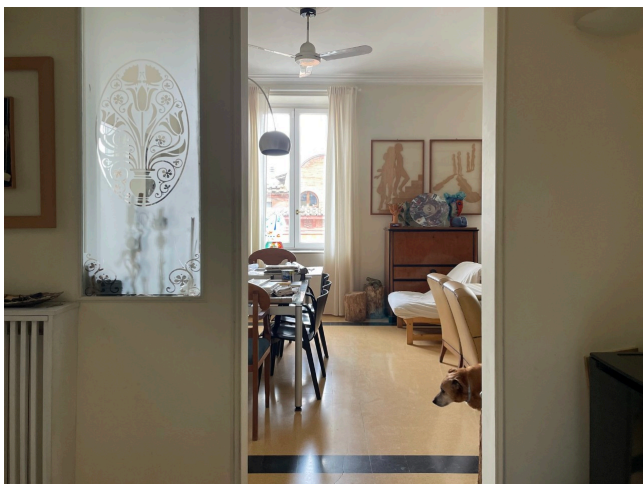

Location 3636

APPARTAMENTO
BOHEMIEN
ROMA (RM) GIANICOLO - MONTEVERDE

Appartamento su due livelli con ingresso, corridoio, salone doppio, tre camere da letto. Piano attico con salone, cucina e grande terrazzo a livello con solarium. Adiacente altra location cod: 2183