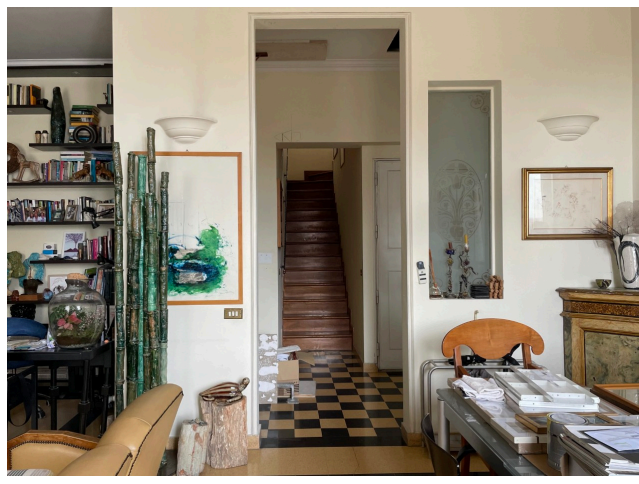

Location 3636

APPARTAMENTO
BOHEMIEN
ROMA (RM) GIANICOLO - MONTEVERDE

Appartamento su due livelli con ingresso, corridoio, salone doppio, tre camere da letto. Piano attico con salone, cucina e grande terrazzo a livello con solarium. Adiacente altra location cod: 2183