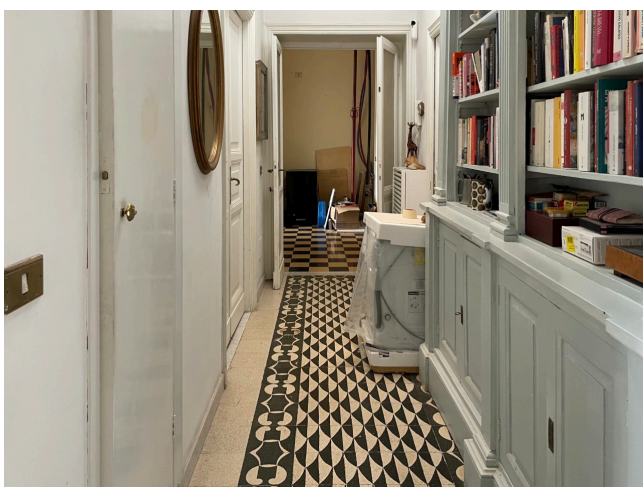

Location 3636

APPARTAMENTO
BOHEMIEN
ROMA (RM) GIANICOLO - MONTEVERDE

Appartamento su due livelli con ingresso, corridoio, salone doppio, tre camere da letto. Piano attico con salone, cucina e grande terrazzo a livello con solarium. Adiacente altra location cod: 2183