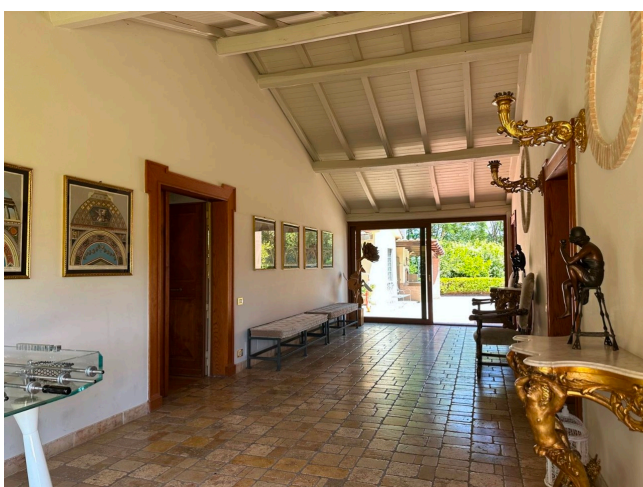

Location 3635

LOFT

LUSSUOSO

ROMA (RM) PONTE MILVIO - FARNESINA - CASSIA

Openspace con doppia esposizione, soffitti alti con travi a vista, veranda e giardino a livello. Parcheggi tecnici privati.

Si può consultare la scheda online di questa location all'indirizzo <http://www.inlocation.it/location/3635>