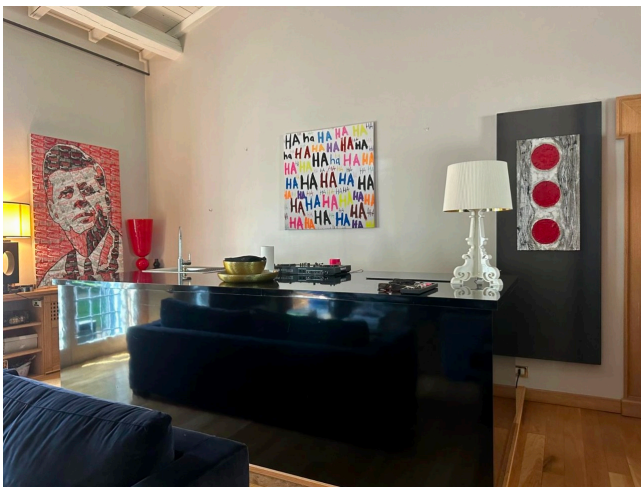

Location 3635

LOFT

LUSSUOSO

ROMA (RM) PONTE MILVIO - FARNESINA - CASSIA

Openspace con doppia esposizione, soffitti alti con travi a vista, veranda e giardino a livello. Parcheggi tecnici privati.

Si può consultare la scheda online di questa location all'indirizzo <http://www.inlocation.it/location/3635>