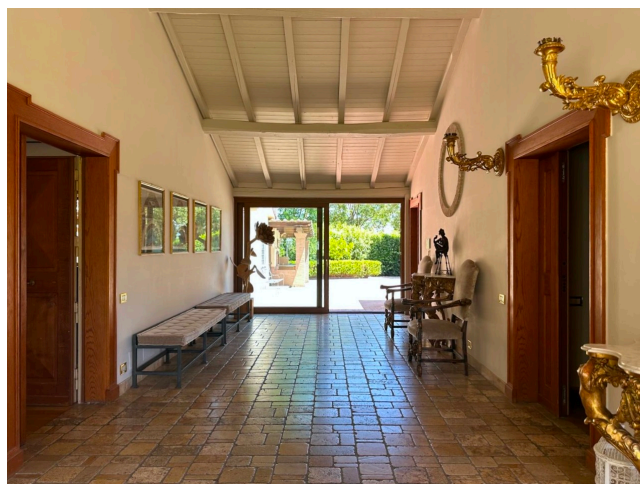

Location 3635

LOFT

LUSSUOSO

ROMA (RM) PONTE MILVIO - FARNESINA - CASSIA

Openspace con doppia esposizione, soffitti alti con travi a vista, veranda e giardino a livello. Parcheggi tecnici privati.

Si può consultare la scheda online di questa location all'indirizzo <http://www.inlocation.it/location/3635>