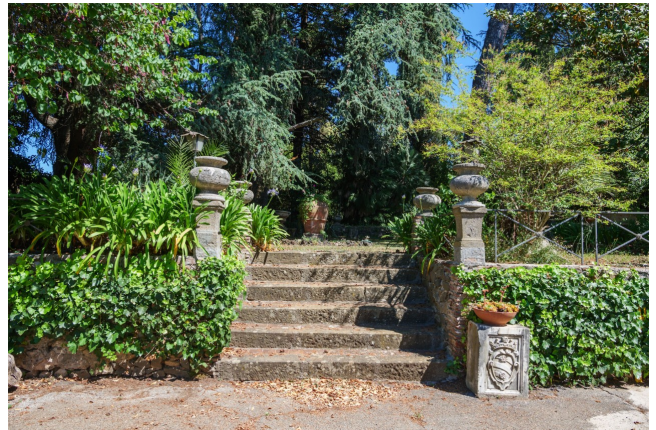

Location 3634

TENUTA
BOHEMIEN
VELLETRI (RM)

Bellissima Tenuta, oasi di verde a ridosso della cittadina di Velletri, la proprietà nasce alla fine del 1700 come azienda agricola. Con al centro la casa padronale, che si sviluppa su 250 mq. Le altre costruzioni servivano a dimora del fattore e a ricovero degli arnesi necessari al lavoro dei campi, coltivati ancora oggi, dopo 5 generazioni, a vigna e olivo per circa 7 ettari. La grande cantina al piano terra è tutt'oggi usata per la vinificazione ma anche come location per eventi. Nella parte di fronte la casa padronale si stende un grande giardino con alberi secolari, mentre nella parte posteriore si trova la piscina con un vasto panorama verso il mare e le isole Pontine. La proprietà è dotata inoltre di servizi igienici per gli ospiti e di un ampio parcheggio di circa 2000 metri.