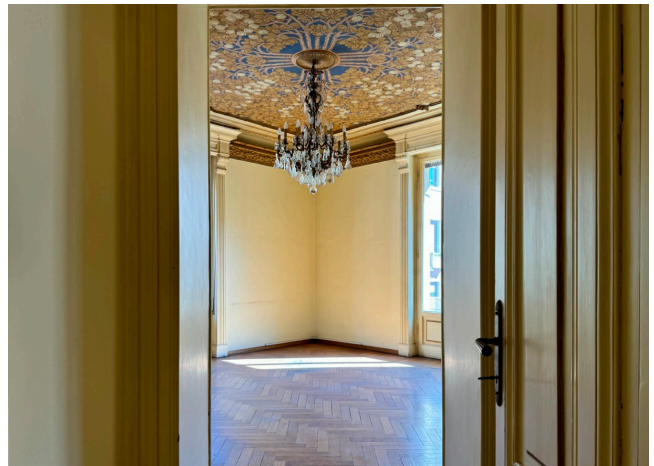

Location 3633

APPARTAMENTO

ANNI 50/70

ROMA (RM) SALARIO - TRIESTE

Lussuoso appartamento di 290 mq degli anni 50 con porte, infissi e pavimenti originali. Al momento privo di arredi con due bagni funzionanti e corrente elettrica. Primo piano.