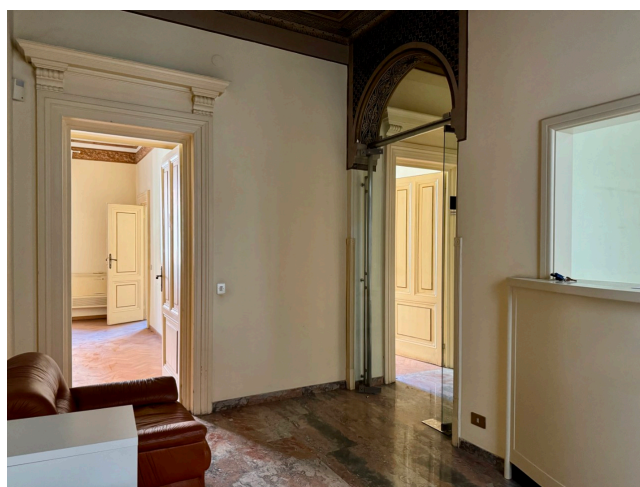

Location 3633

APPARTAMENTO

ANNI 50/70

ROMA (RM) SALARIO - TRIESTE

Lussuoso appartamento di 290 mq degli anni 50 con porte, infissi e pavimenti originali. Al momento privo di arredi con due bagni funzionanti e corrente elettrica. Primo piano.