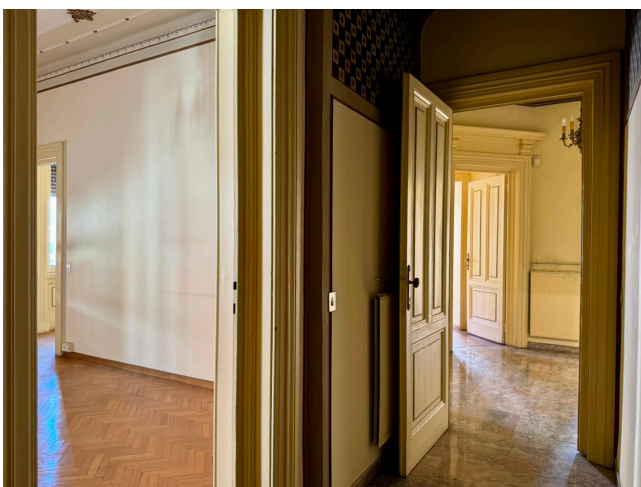

Location 3633

APPARTAMENTO

ANNI 50/70

ROMA (RM) SALARIO - TRIESTE

Lussuoso appartamento di 290 mq degli anni 50 con porte, infissi e pavimenti originali. Al momento privo di arredi con due bagni funzionanti e corrente elettrica. Primo piano.