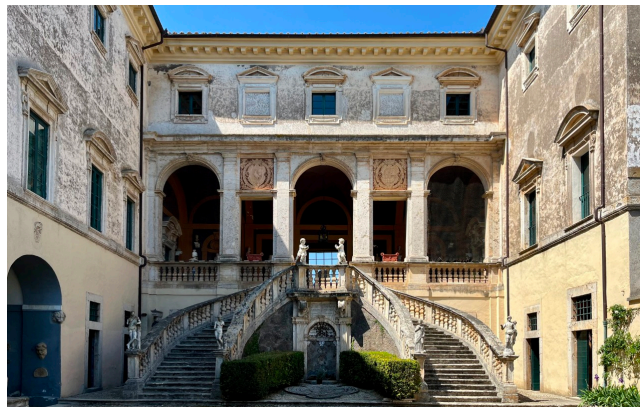

Location 3632

CASTELLO
ANTICO
(VT)

Castello medievale, ora esclusiva residenza privata, composta dal palazzo nobiliare, il cortile con la doppia scalinata che porta alla loggia, i bellissimi giardini e la grande grotta del Ninfeo.