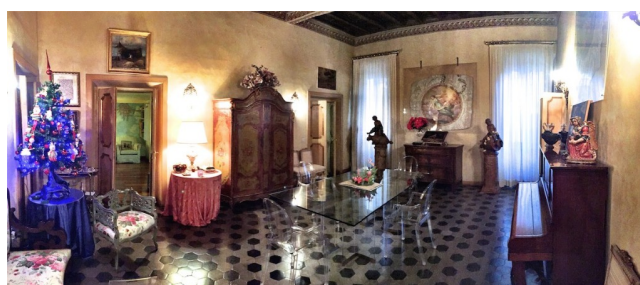

Location 363

APPARTAMENTO
CLASSICO
ROMA (RM) NAVONA / CAMPO DE' FIORI / PANTHEON

Si può consultare la scheda online di questa location all'indirizzo <http://www.inlocation.it/location/363>