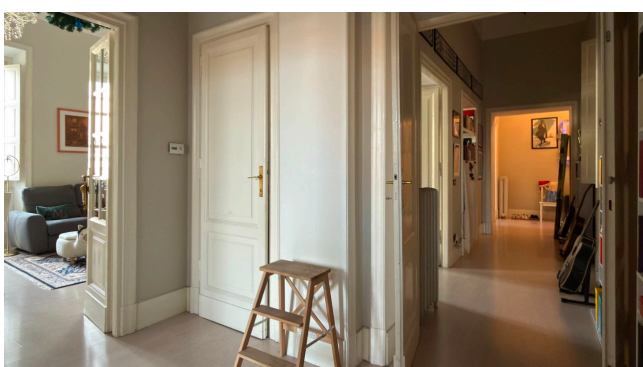

Location 3626

APPARTAMENTO
CONTEMPORANEO
ROMA (RM) PARIOLI - PINCIANO - FLAMINIO

Appartamento dagli spazi comodi ed equilibrati. Luminoso bel corridoio su cui si affacciano, salone doppio, cucina, tre stanze da letto. nello stabile altre proposta cod. 3223.