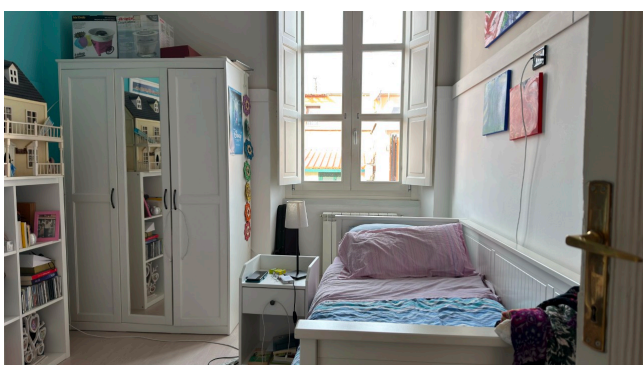

Location 3626

APPARTAMENTO
CONTEMPORANEO
ROMA (RM) PARIOLI - PINCIANO - FLAMINIO

Appartamento dagli spazi comodi ed equilibrati. Luminoso bel corridoio su cui si affacciano, salone doppio, cucina, tre stanze da letto. nello stabile altre proposta cod. 3223.