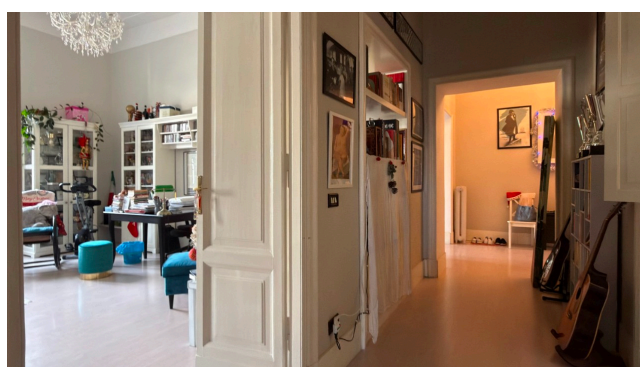

Location 3626

APPARTAMENTO
CONTEMPORANEO
ROMA (RM) PARIOLI - PINCIANO - FLAMINIO

Appartamento dagli spazi comodi ed equilibrati. Luminoso bel corridoio su cui si affacciano, salone doppio, cucina, tre stanze da letto. nello stabile altre proposta cod. 3223.