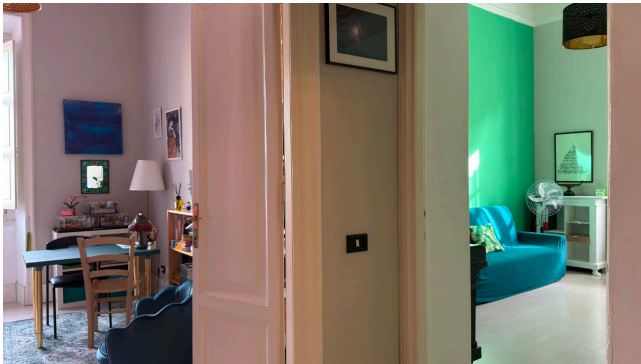

Location 3626

APPARTAMENTO
CONTEMPORANEO
ROMA (RM) PARIOLI - PINCIANO - FLAMINIO

Appartamento dagli spazi comodi ed equilibrati. Luminoso bel corridoio su cui si affacciano, salone doppio, cucina, tre stanze da letto. nello stabile altre proposta cod. 3223.