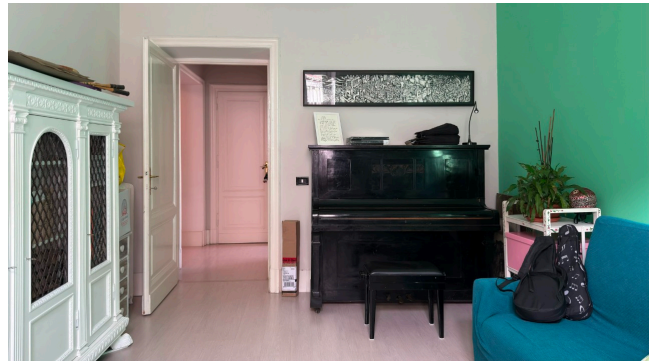

Location 3626

APPARTAMENTO
CONTEMPORANEO
ROMA (RM) PARIOLI - PINCIANO - FLAMINIO

Appartamento dagli spazi comodi ed equilibrati. Luminoso bel corridoio su cui si affacciano, salone doppio, cucina, tre stanze da letto. nello stabile altre proposta cod. 3223.