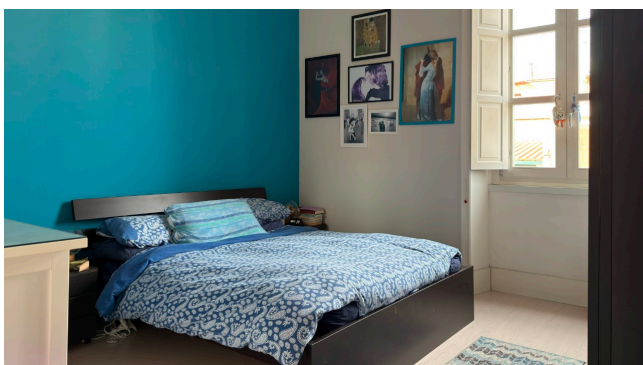

Location 3626

APPARTAMENTO
CONTEMPORANEO
ROMA (RM) PARIOLI - PINCIANO - FLAMINIO

Appartamento dagli spazi comodi ed equilibrati. Luminoso bel corridoio su cui si affacciano, salone doppio, cucina, tre stanze da letto. nello stabile altre proposta cod. 3223.