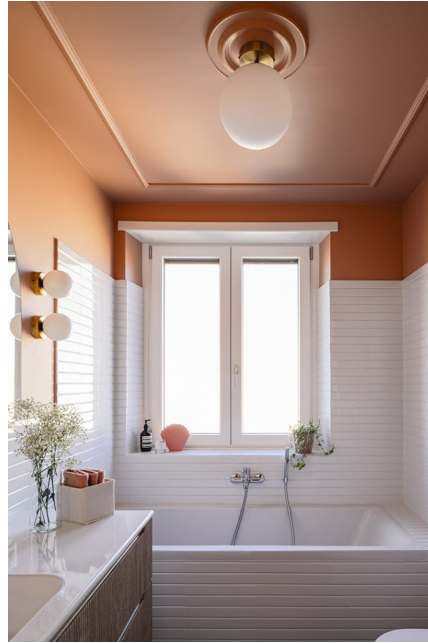

Location 3625

APPARTAMENTO
MODERNO
ROMA (RM) ARDEATINO

Appartamento di recentissima ristrutturazione, stile scandinavo, cucina a vista, due stanze con due bagni, studio, balconi.

Si può consultare la scheda online di questa location all'indirizzo <http://www.inlocation.it/location/3625>