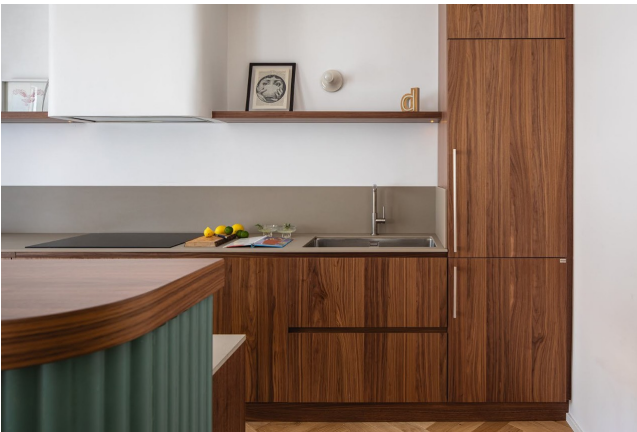

Location 3625

APPARTAMENTO
MODERNO
ROMA (RM) ARDEATINO

Appartamento di recentissima ristrutturazione, stile scandinavo, cucina a vista, due stanze con due bagni, studio, balconi.

Si può consultare la scheda online di questa location all'indirizzo <http://www.inlocation.it/location/3625>