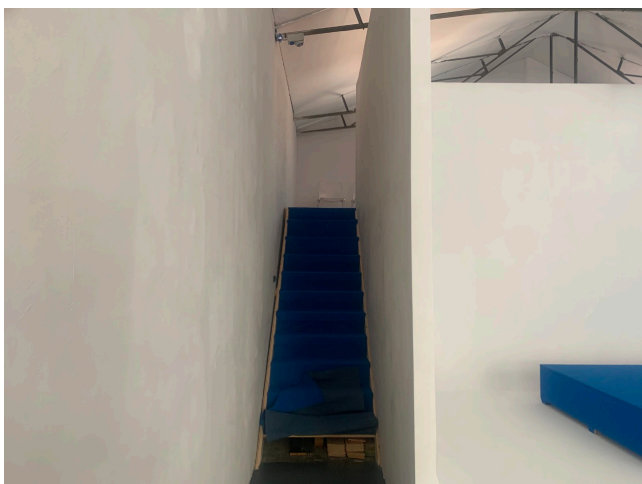

## Location 3624

LIMBO

ROMA (RM) SAN LORENZO - TIBURTINO

Teatro con limbo bianco a U

Si può consultare la scheda online di questa location all'indirizzo <http://www.inlocation.it/location/3624>