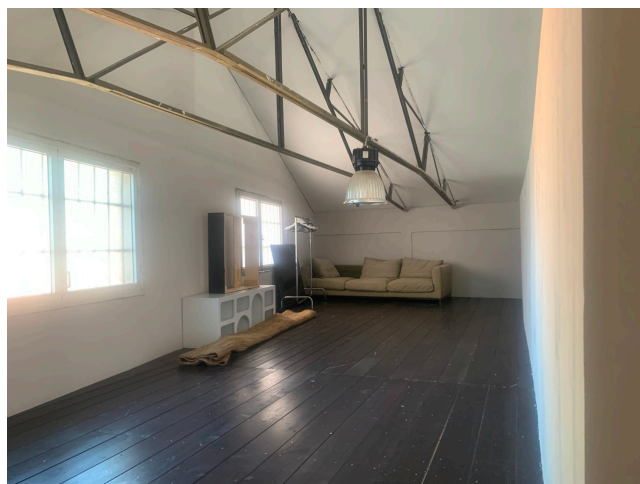

## Location 3624

LIMBO

ROMA (RM) SAN LORENZO - TIBURTINO

Teatro con limbo bianco a U

Si può consultare la scheda online di questa location all'indirizzo <http://www.inlocation.it/location/3624>