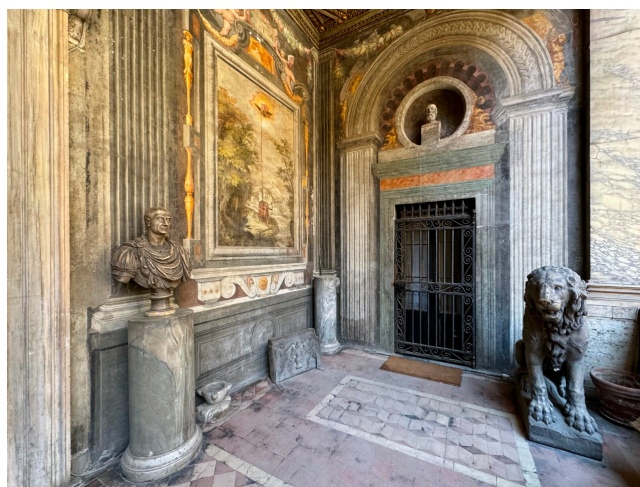

Location 3623

APPARTAMENTO
ANTICO
ROMA (RM) NAVONA / CAMPO DE' FIORI / PANTHEON

Palazzo nobile non ristrutturato, piano nobile di 400mq circa, con salone principale, altre 4 sale collegate. Bagni e cucina funzionanti. Belli gli spazi condominiali.