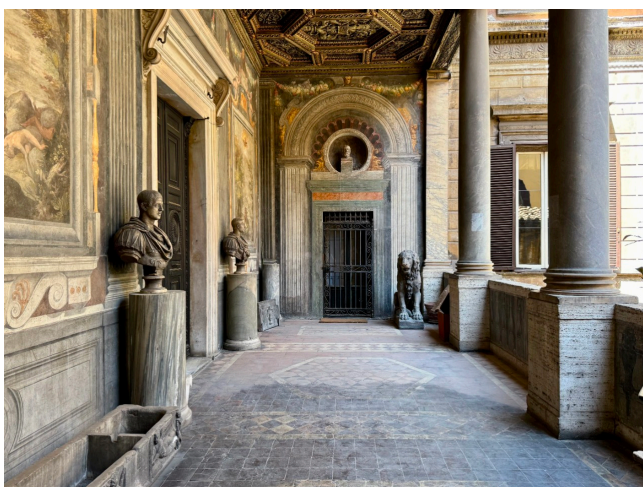

Location 3623

APPARTAMENTO
ANTICO
ROMA (RM) NAVONA / CAMPO DE' FIORI / PANTHEON

Palazzo nobile non ristrutturato, piano nobile di 400mq circa, con salone principale, altre 4 sale collegate. Bagni e cucina funzionanti. Belli gli spazi condominiali.