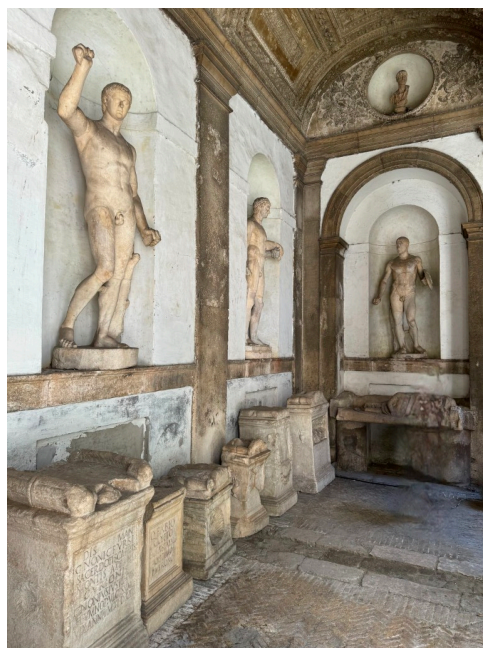

Location 3623

APPARTAMENTO
ANTICO
ROMA (RM) NAVONA / CAMPO DE' FIORI / PANTHEON

Palazzo nobile non ristrutturato, piano nobile di 400mq circa, con salone principale, altre 4 sale collegate. Bagni e cucina funzionanti. Belli gli spazi condominiali.