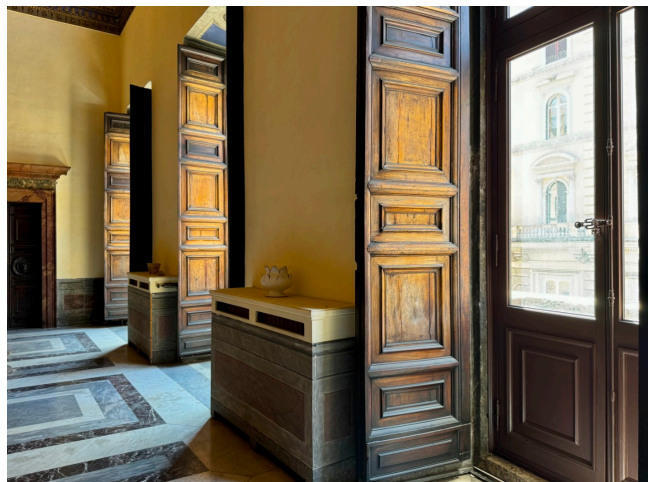

Location 3623

APPARTAMENTO
ANTICO
ROMA (RM) NAVONA / CAMPO DE' FIORI / PANTHEON

Palazzo nobile non ristrutturato, piano nobile di 400mq circa, con salone principale, altre 4 sale collegate. Bagni e cucina funzionanti. Belli gli spazi condominiali.