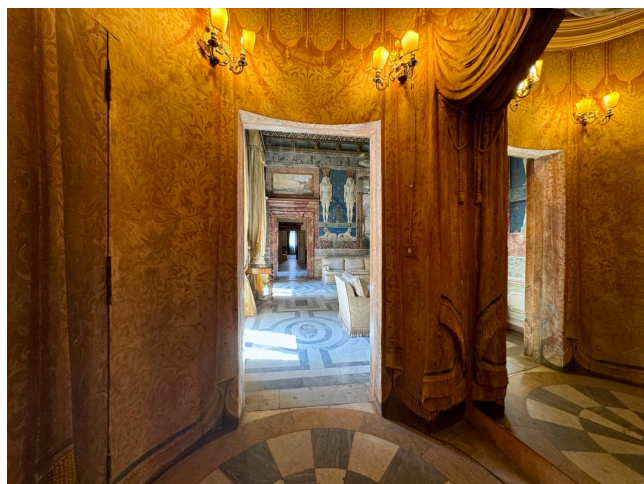

Location 3623

APPARTAMENTO
ANTICO
ROMA (RM) NAVONA / CAMPO DE' FIORI / PANTHEON

Palazzo nobile non ristrutturato, piano nobile di 400mq circa, con salone principale, altre 4 sale collegate. Bagni e cucina funzionanti. Belli gli spazi condominiali.