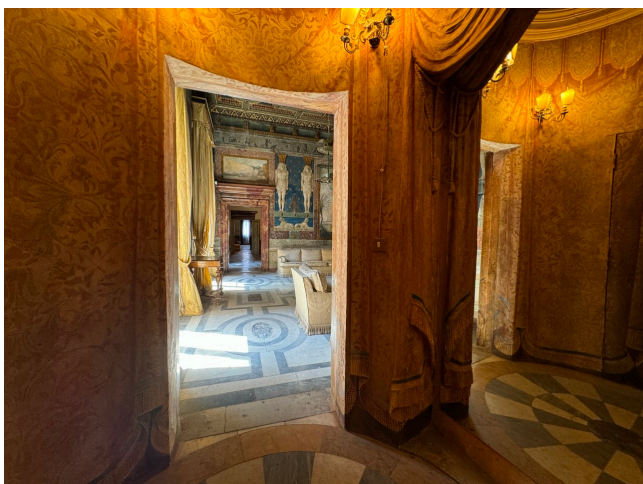

Location 3623

APPARTAMENTO
ANTICO
ROMA (RM) NAVONA / CAMPO DE' FIORI / PANTHEON

Palazzo nobile non ristrutturato, piano nobile di 400mq circa, con salone principale, altre 4 sale collegate. Bagni e cucina funzionanti. Belli gli spazi condominiali.