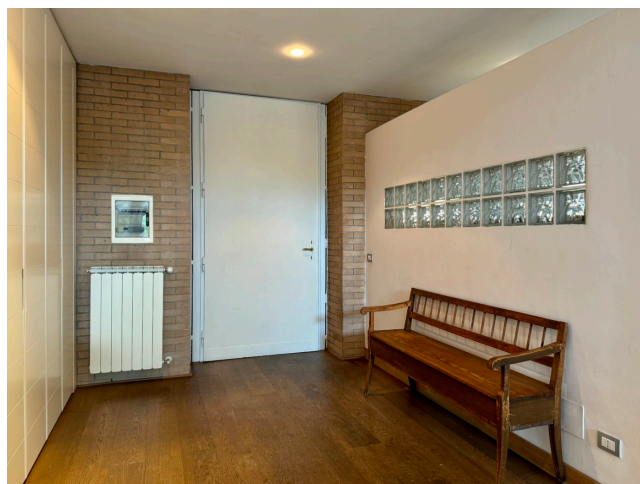

Location 3622

LOFT
MODERNO
ROMA (RM) PARIOLI - PINCIANO - FLAMINIO

Location openspace con cucina a vista, scala che porta al piano notte, accessi dal salone sulla veranda a vetri e sul giardino.

Si può consultare la scheda online di questa location all'indirizzo <http://www.inlocation.it/location/3622>