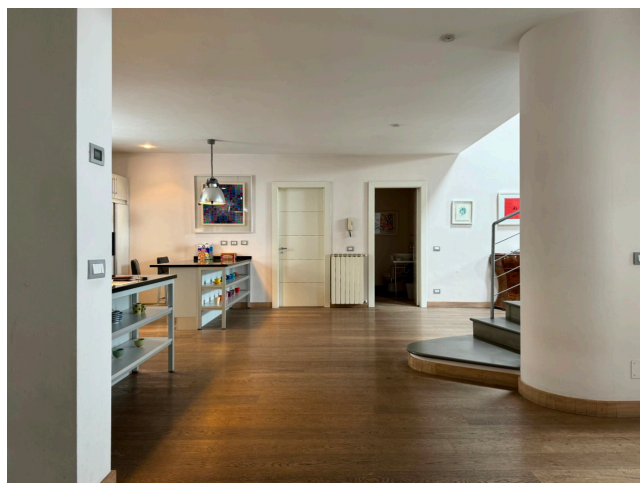

Location 3622

LOFT
MODERNO
ROMA (RM) PARIOLI - PINCIANO - FLAMINIO

Location openspace con cucina a vista, scala che porta al piano notte, accessi dal salone sulla veranda a vetri e sul giardino.

Si può consultare la scheda online di questa location all'indirizzo <http://www.inlocation.it/location/3622>