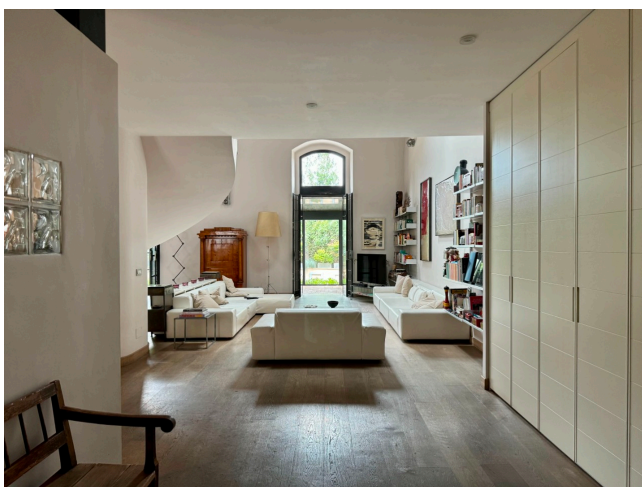

Location 3622

LOFT
MODERNO
ROMA (RM) PARIOLI - PINCIANO - FLAMINIO

Location openspace con cucina a vista, scala che porta al piano notte, accessi dal salone sulla veranda a vetri e sul giardino.

Si può consultare la scheda online di questa location all'indirizzo <http://www.inlocation.it/location/3622>