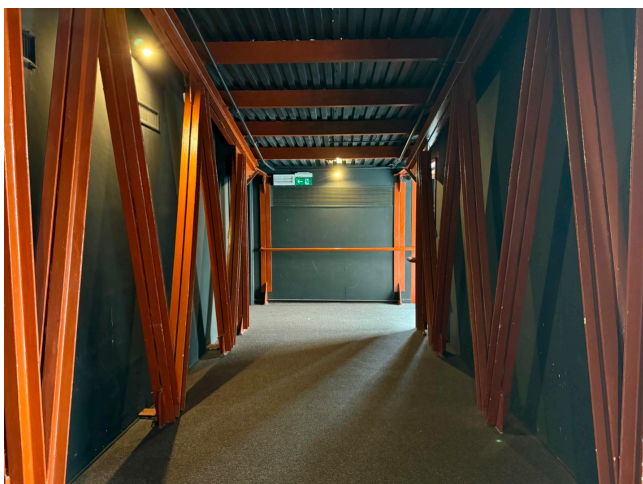

Location 3621

LOCATION INSOLITE
ANNI 80/90
ROMA (RM) TERMINI - VENETO

Spazi colorati eclettici con scale e specchi

Si può consultare la scheda online di questa location all'indirizzo <http://www.inlocation.it/location/3621>