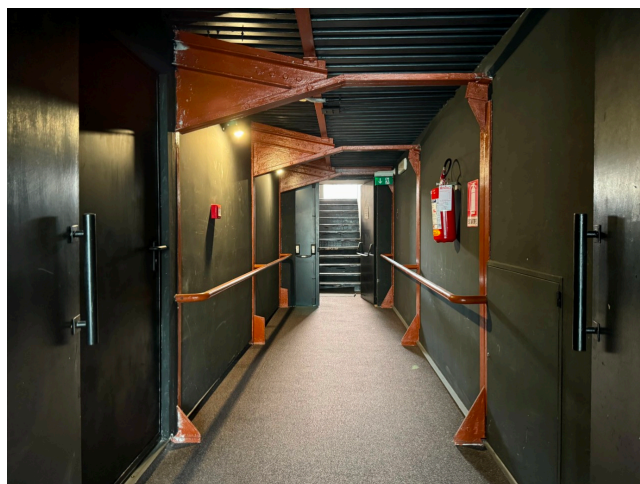

Location 3621

LOCATION INSOLITE
ANNI 80/90
ROMA (RM) TERMINI - VENETO

Spazi colorati eclettici con scale e specchi

Si può consultare la scheda online di questa location all'indirizzo <http://www.inlocation.it/location/3621>