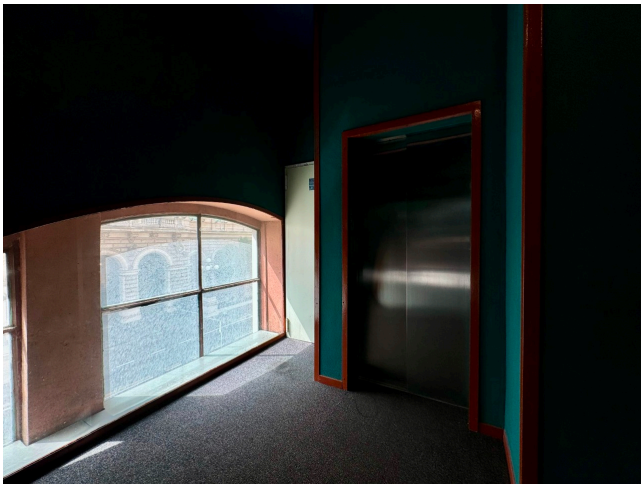

Location 3621

LOCATION INSOLITE
ANNI 80/90
ROMA (RM) TERMINI - VENETO

Spazi colorati eclettici con scale e specchi

Si può consultare la scheda online di questa location all'indirizzo <http://www.inlocation.it/location/3621>