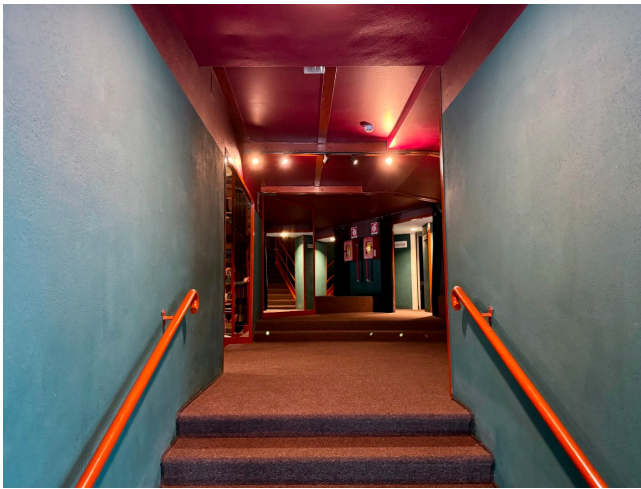

Location 3621

LOCATION INSOLITE
ANNI 80/90
ROMA (RM) TERMINI - VENETO

Spazi colorati eclettici con scale e specchi

Si può consultare la scheda online di questa location all'indirizzo <http://www.inlocation.it/location/3621>