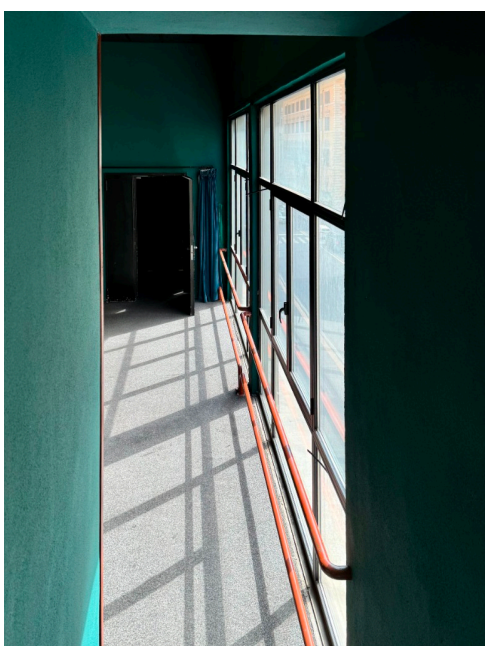

Location 3621

LOCATION INSOLITE
ANNI 80/90
ROMA (RM) TERMINI - VENETO

Spazi colorati eclettici con scale e specchi

Si può consultare la scheda online di questa location all'indirizzo <http://www.inlocation.it/location/3621>