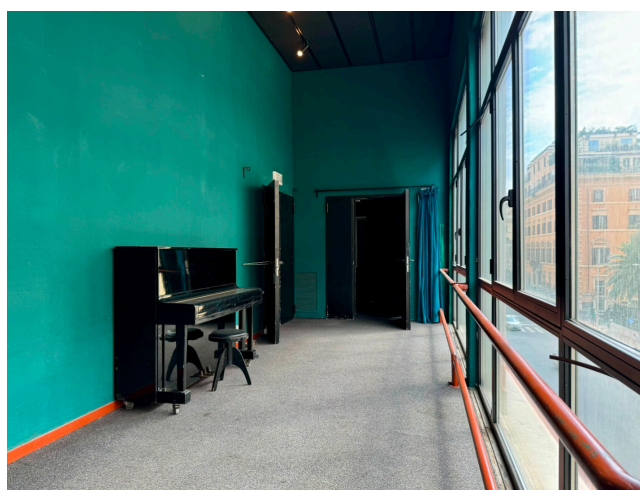

Location 3621

LOCATION INSOLITE
ANNI 80/90
ROMA (RM) TERMINI - VENETO

Spazi colorati eclettici con scale e specchi

Si può consultare la scheda online di questa location all'indirizzo <http://www.inlocation.it/location/3621>