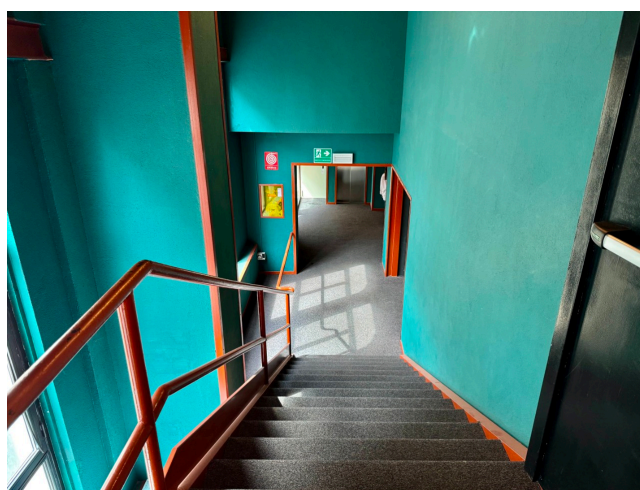

Location 3621

LOCATION INSOLITE
ANNI 80/90
ROMA (RM) TERMINI - VENETO

Spazi colorati eclettici con scale e specchi

Si può consultare la scheda online di questa location all'indirizzo <http://www.inlocation.it/location/3621>