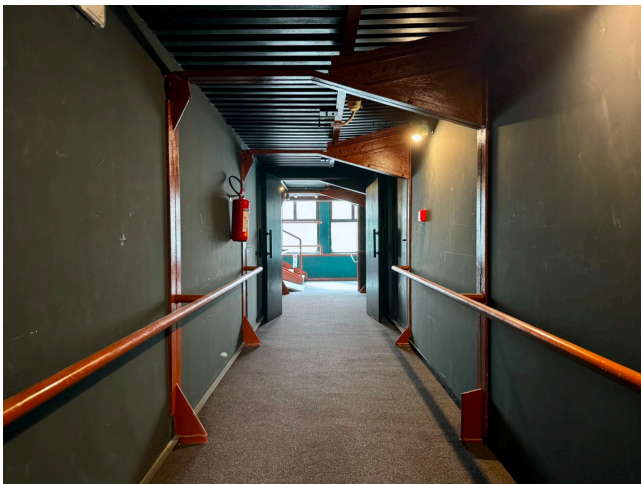

Location 3621

LOCATION INSOLITE
ANNI 80/90
ROMA (RM) TERMINI - VENETO

Spazi colorati eclettici con scale e specchi

Si può consultare la scheda online di questa location all'indirizzo <http://www.inlocation.it/location/3621>