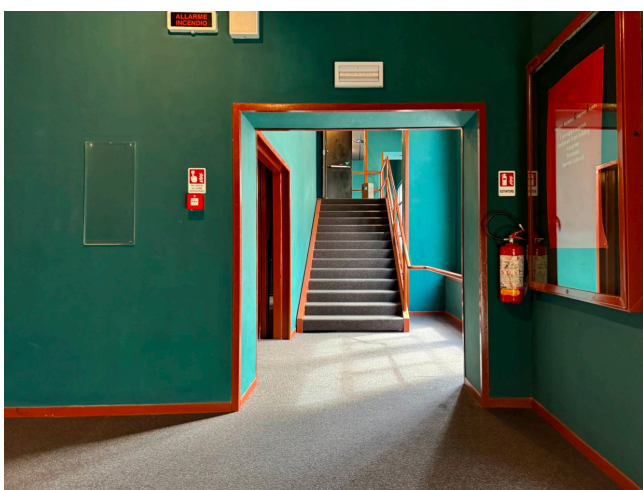

Location 3621

LOCATION INSOLITE
ANNI 80/90
ROMA (RM) TERMINI - VENETO

Spazi colorati eclettici con scale e specchi

Si può consultare la scheda online di questa location all'indirizzo <http://www.inlocation.it/location/3621>